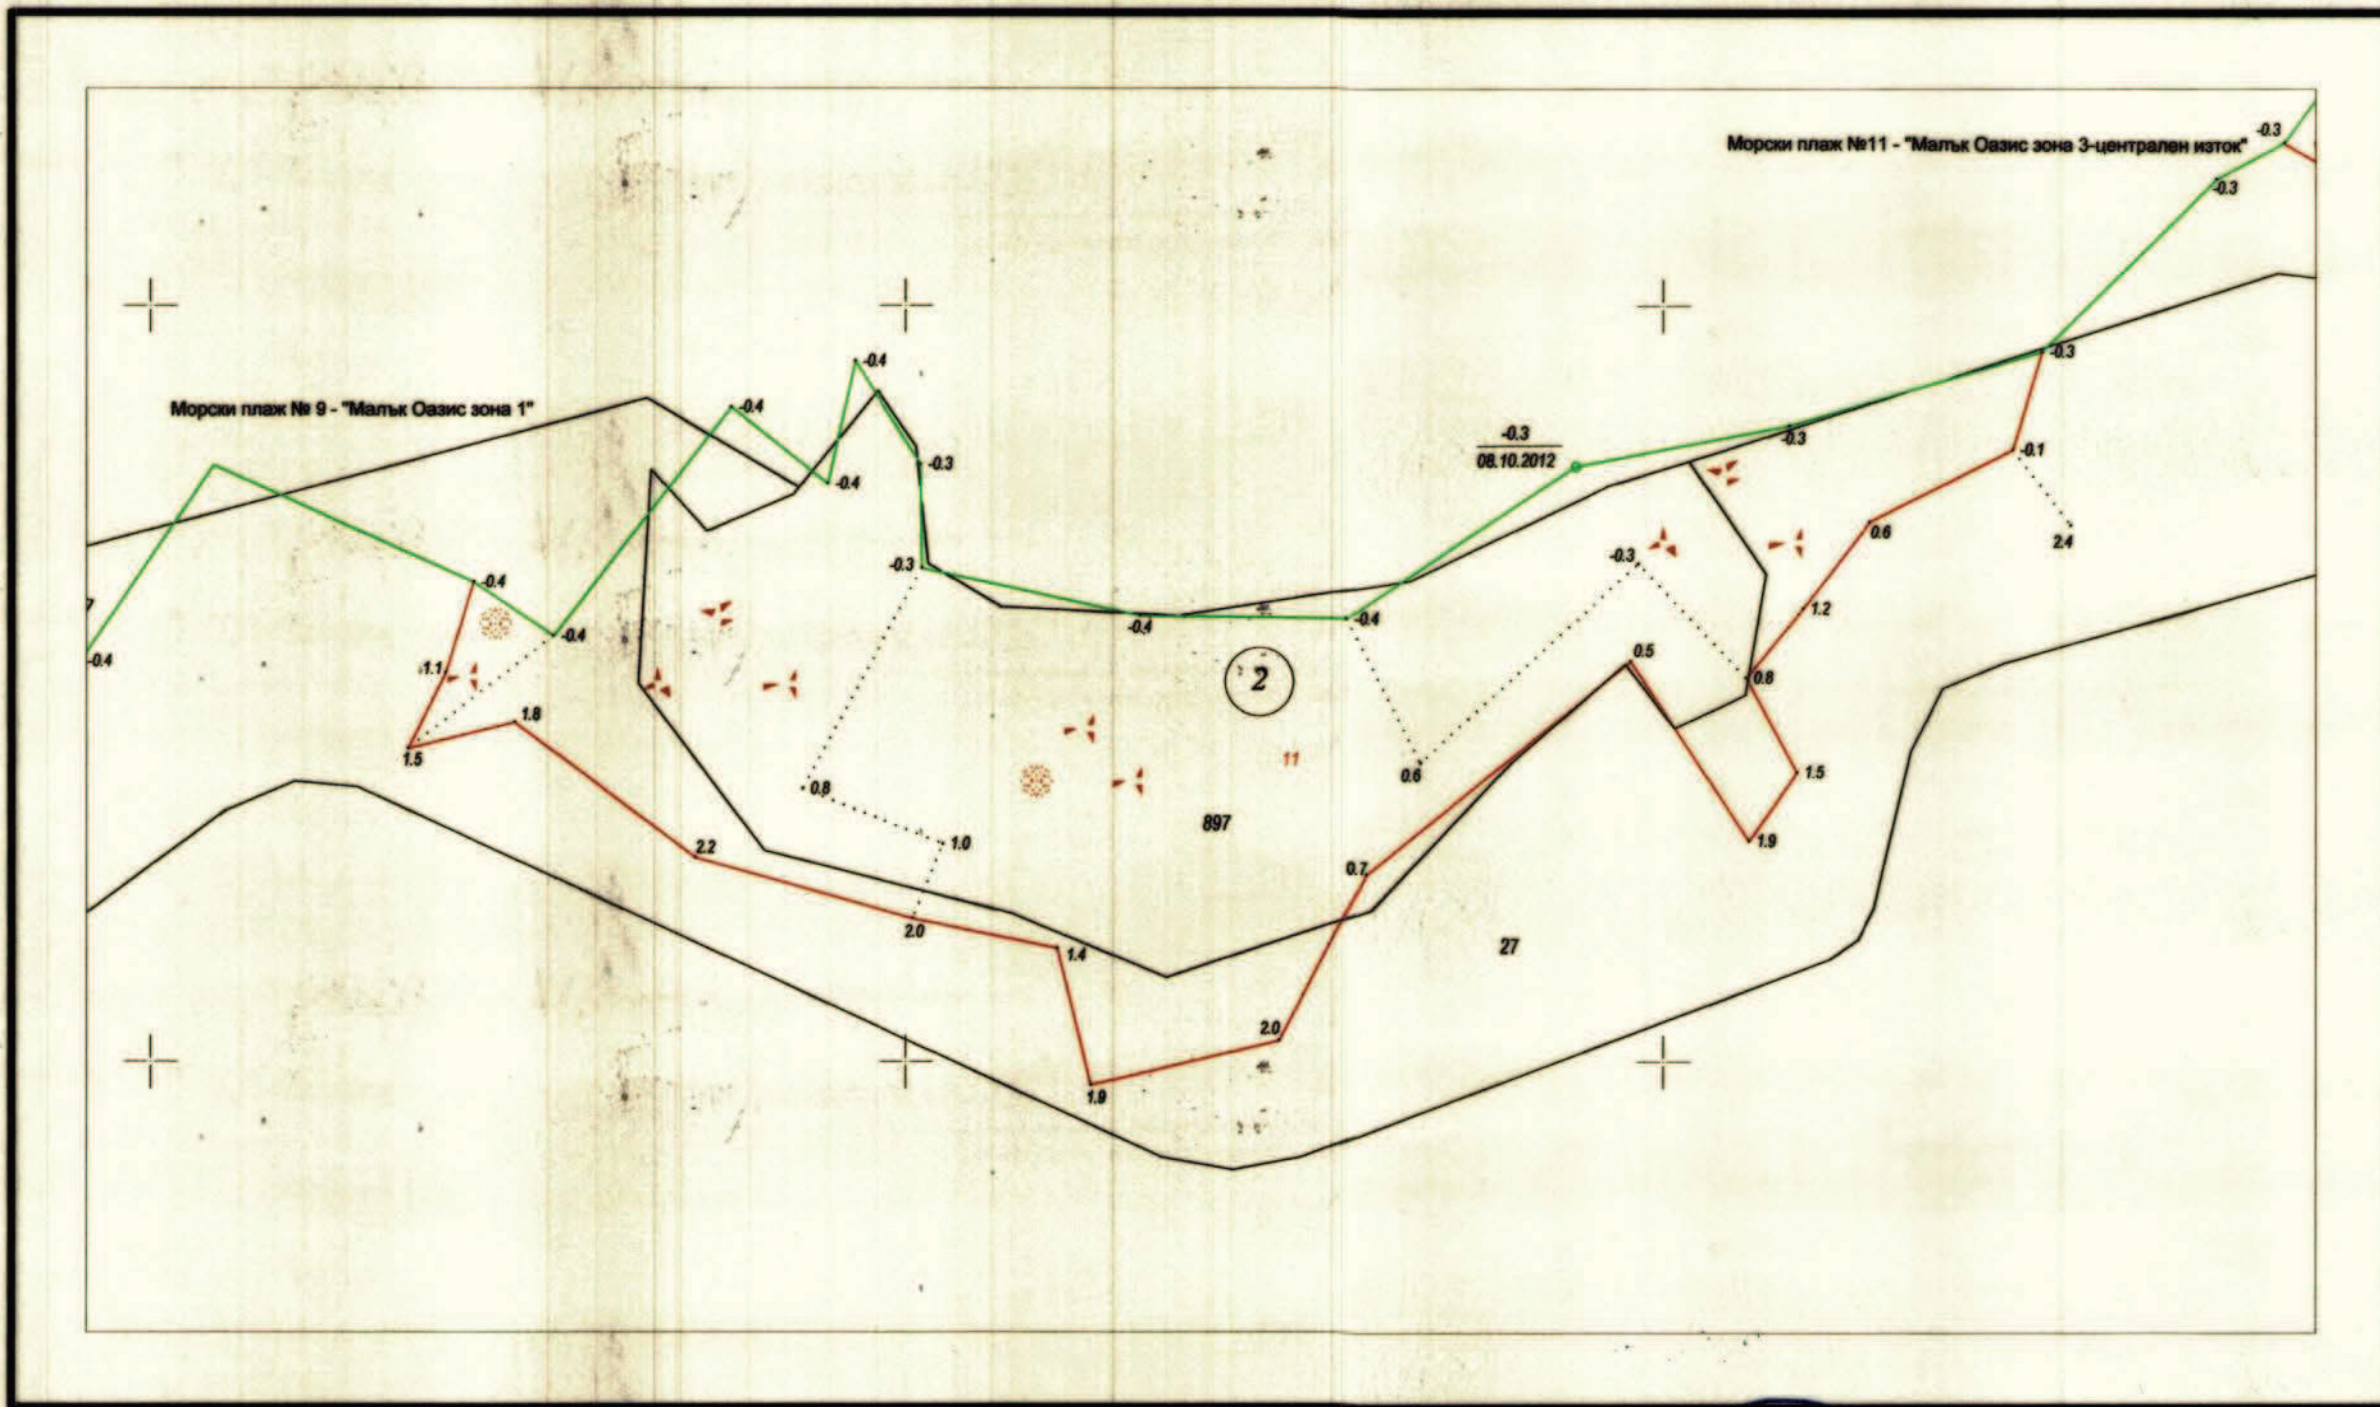

СПЕЦИАЛИЗИРАНА КАРТА

Обект: МОРСКИ ПЛАЗ № 10 - "МАЛЪК ОАЗИС ЗОНА 2-ЦЕНТРАЛЕН"

48619, гр. Царево, общ. Царево, обл. Бургас

МРРБ - Агенция по геодезия, картография и кадастър
Дата: декември, 2012г.

1: 500
1 см = 5 м

Изпълнител: Дружество по ЗЗД "АРГУС-СЪРВЕЙ", гр.София
Правоспособно лице: г-н М. Димитров, зап.АГКК N 300-2-70/12.02.2002г.

Приет с протокол № 6 от 05.12.2012 г.
ПРЕДСЕДАТЕЛ НА КОМИСИЯТА

П/ Заличен на основание
чл. 59, ал. 1 от ЗЗЛД