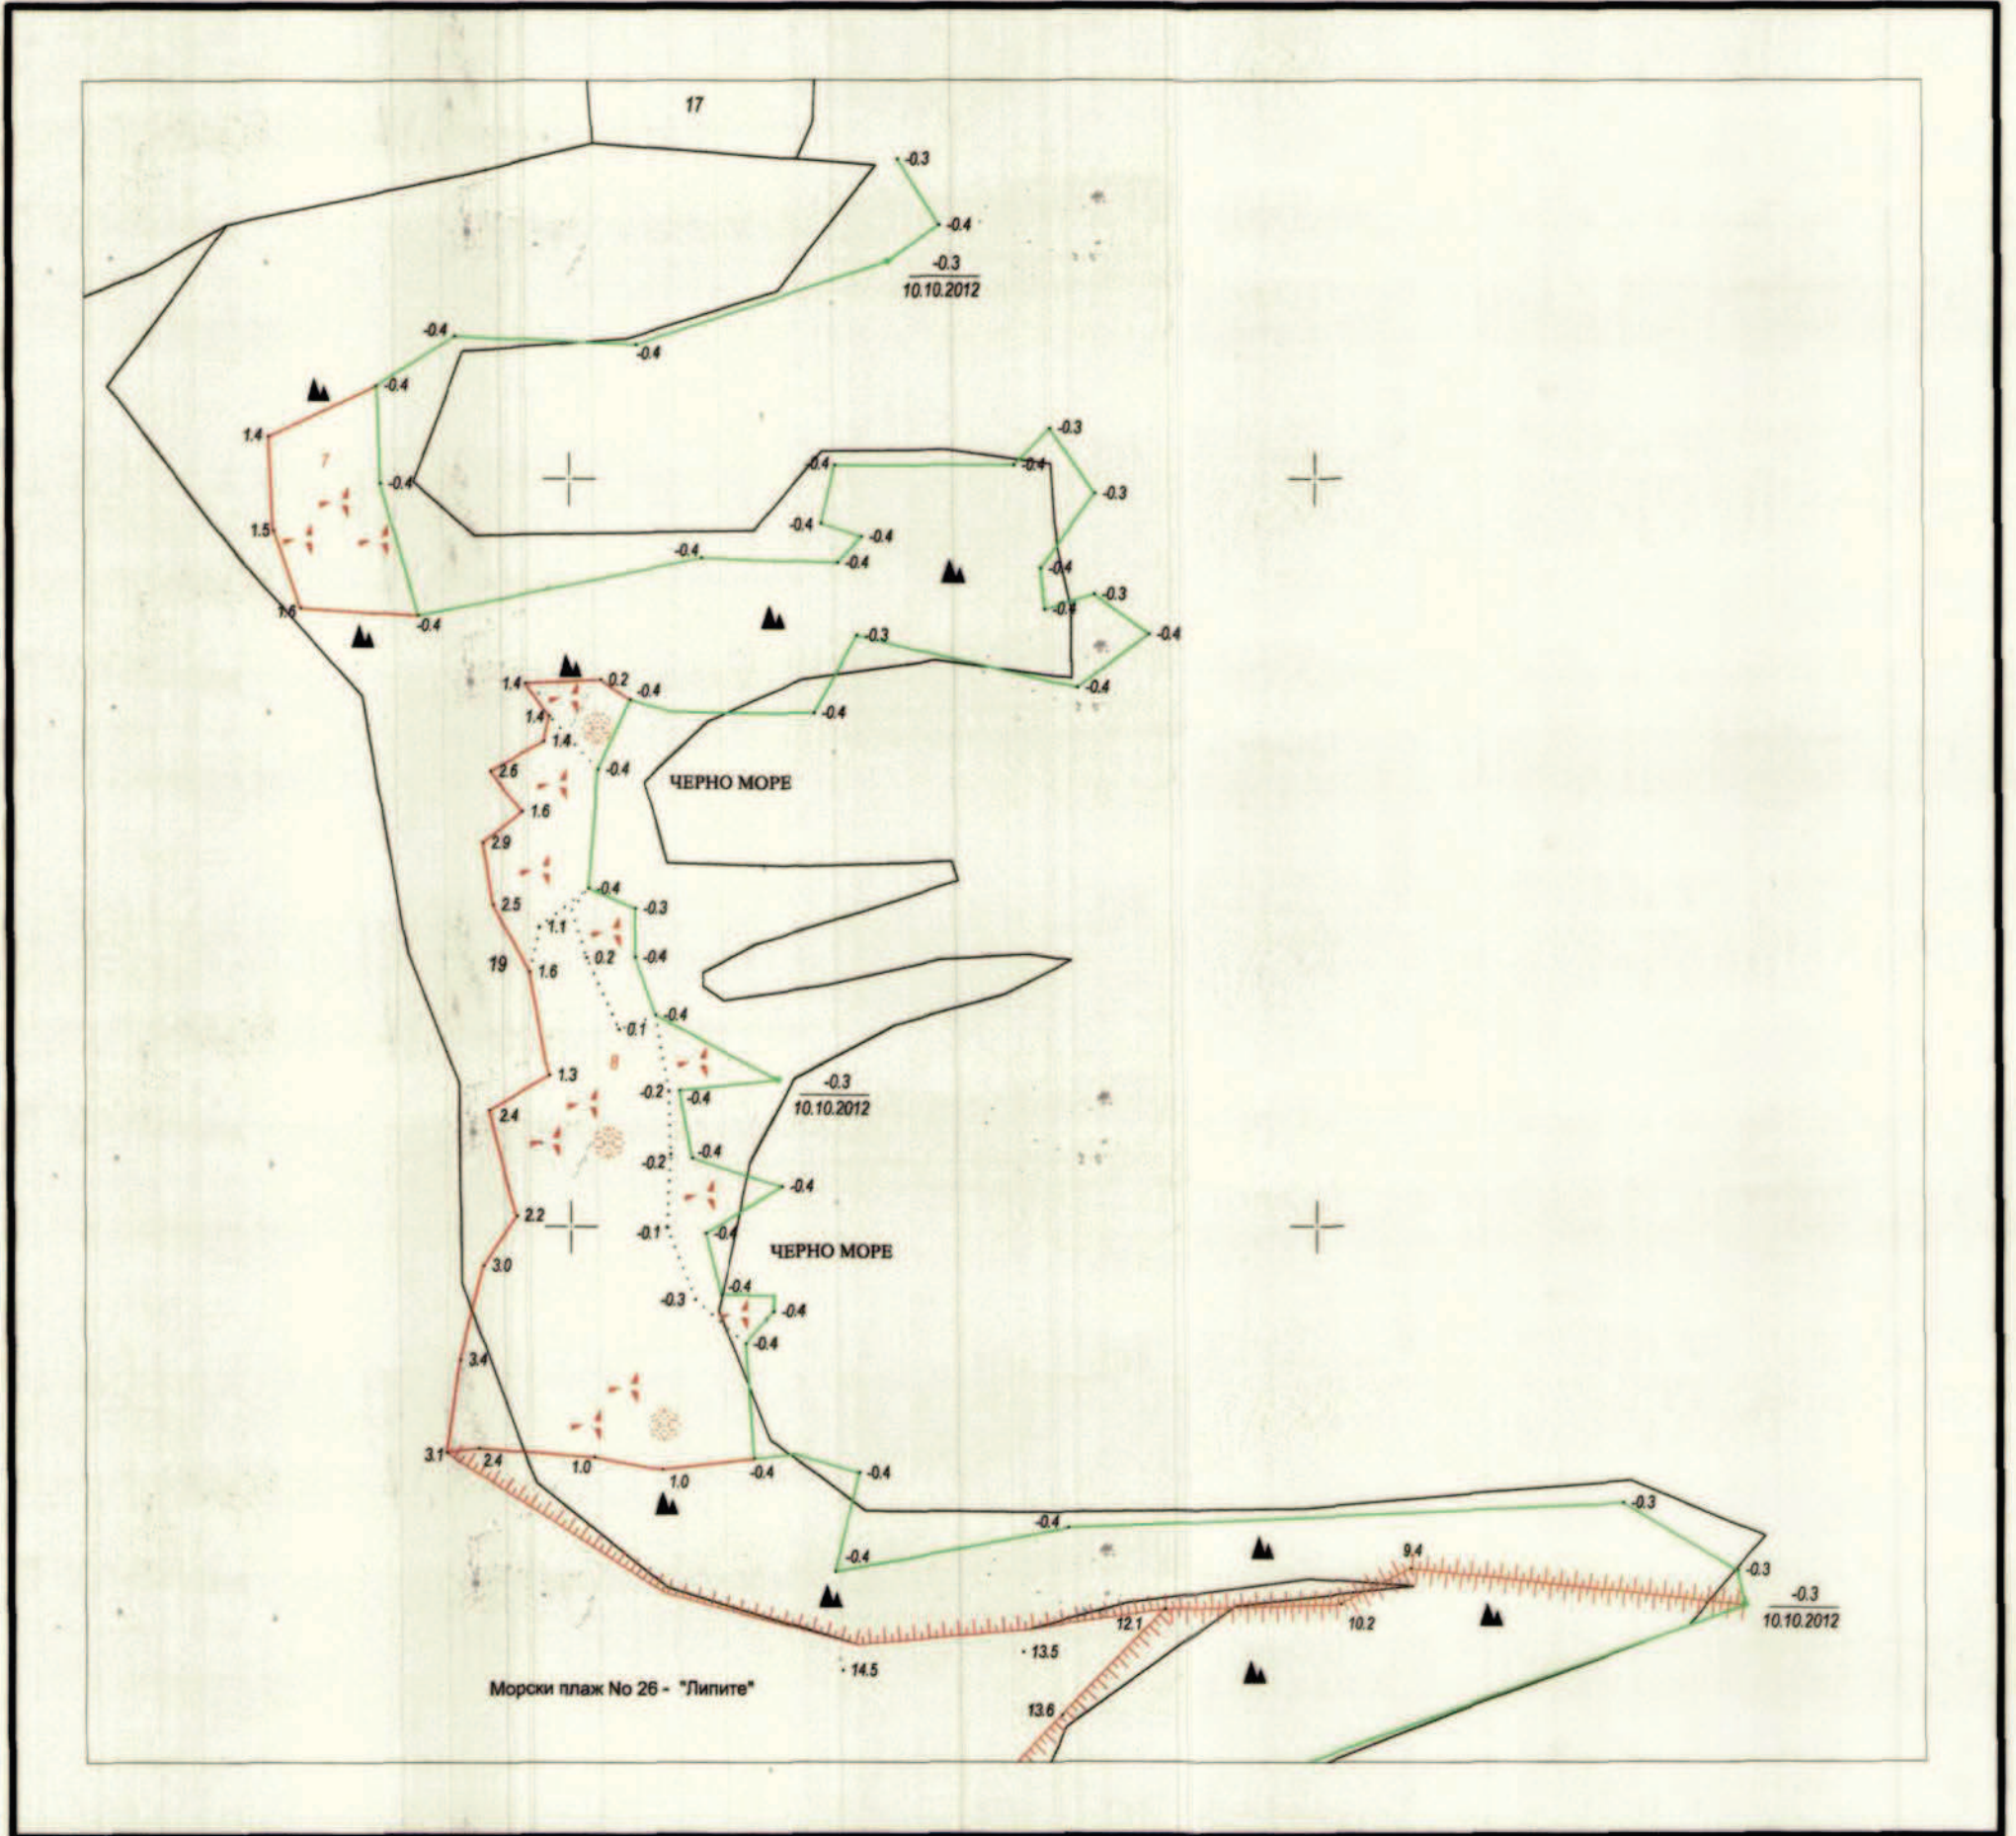

Координатна система 1970г.
Височинна система Балтийска

СПЕЦИАЛИЗИРАНА КАРТА

Обект: МОРСКИ ПЛАЖ № 53 - "М. БУТАМЯТА"

66528, с. Синеморец, общ.Царево, обл. Бургас

МРРБ - Агенция по геодезия, картография и кадастър
Дата: декември, 2012г.

1: 1000
1 см = 10 м

Изпълнител: Дружество по ЗЗД "АРГУС-ОБСЪРВЕИ", с. София
Правоспособно лице: инж.М.Димиев, зап.АГКК № 390-2-70/12.02.2002г.

Дриет с протокол № 6 с. 05.12.2012 г.
ПРЕДСЕДАТЕЛ НА КОМИСИЯТА..... /П/ Заличен на основание
чл. 59, ал. 1 от ЗЗЛД