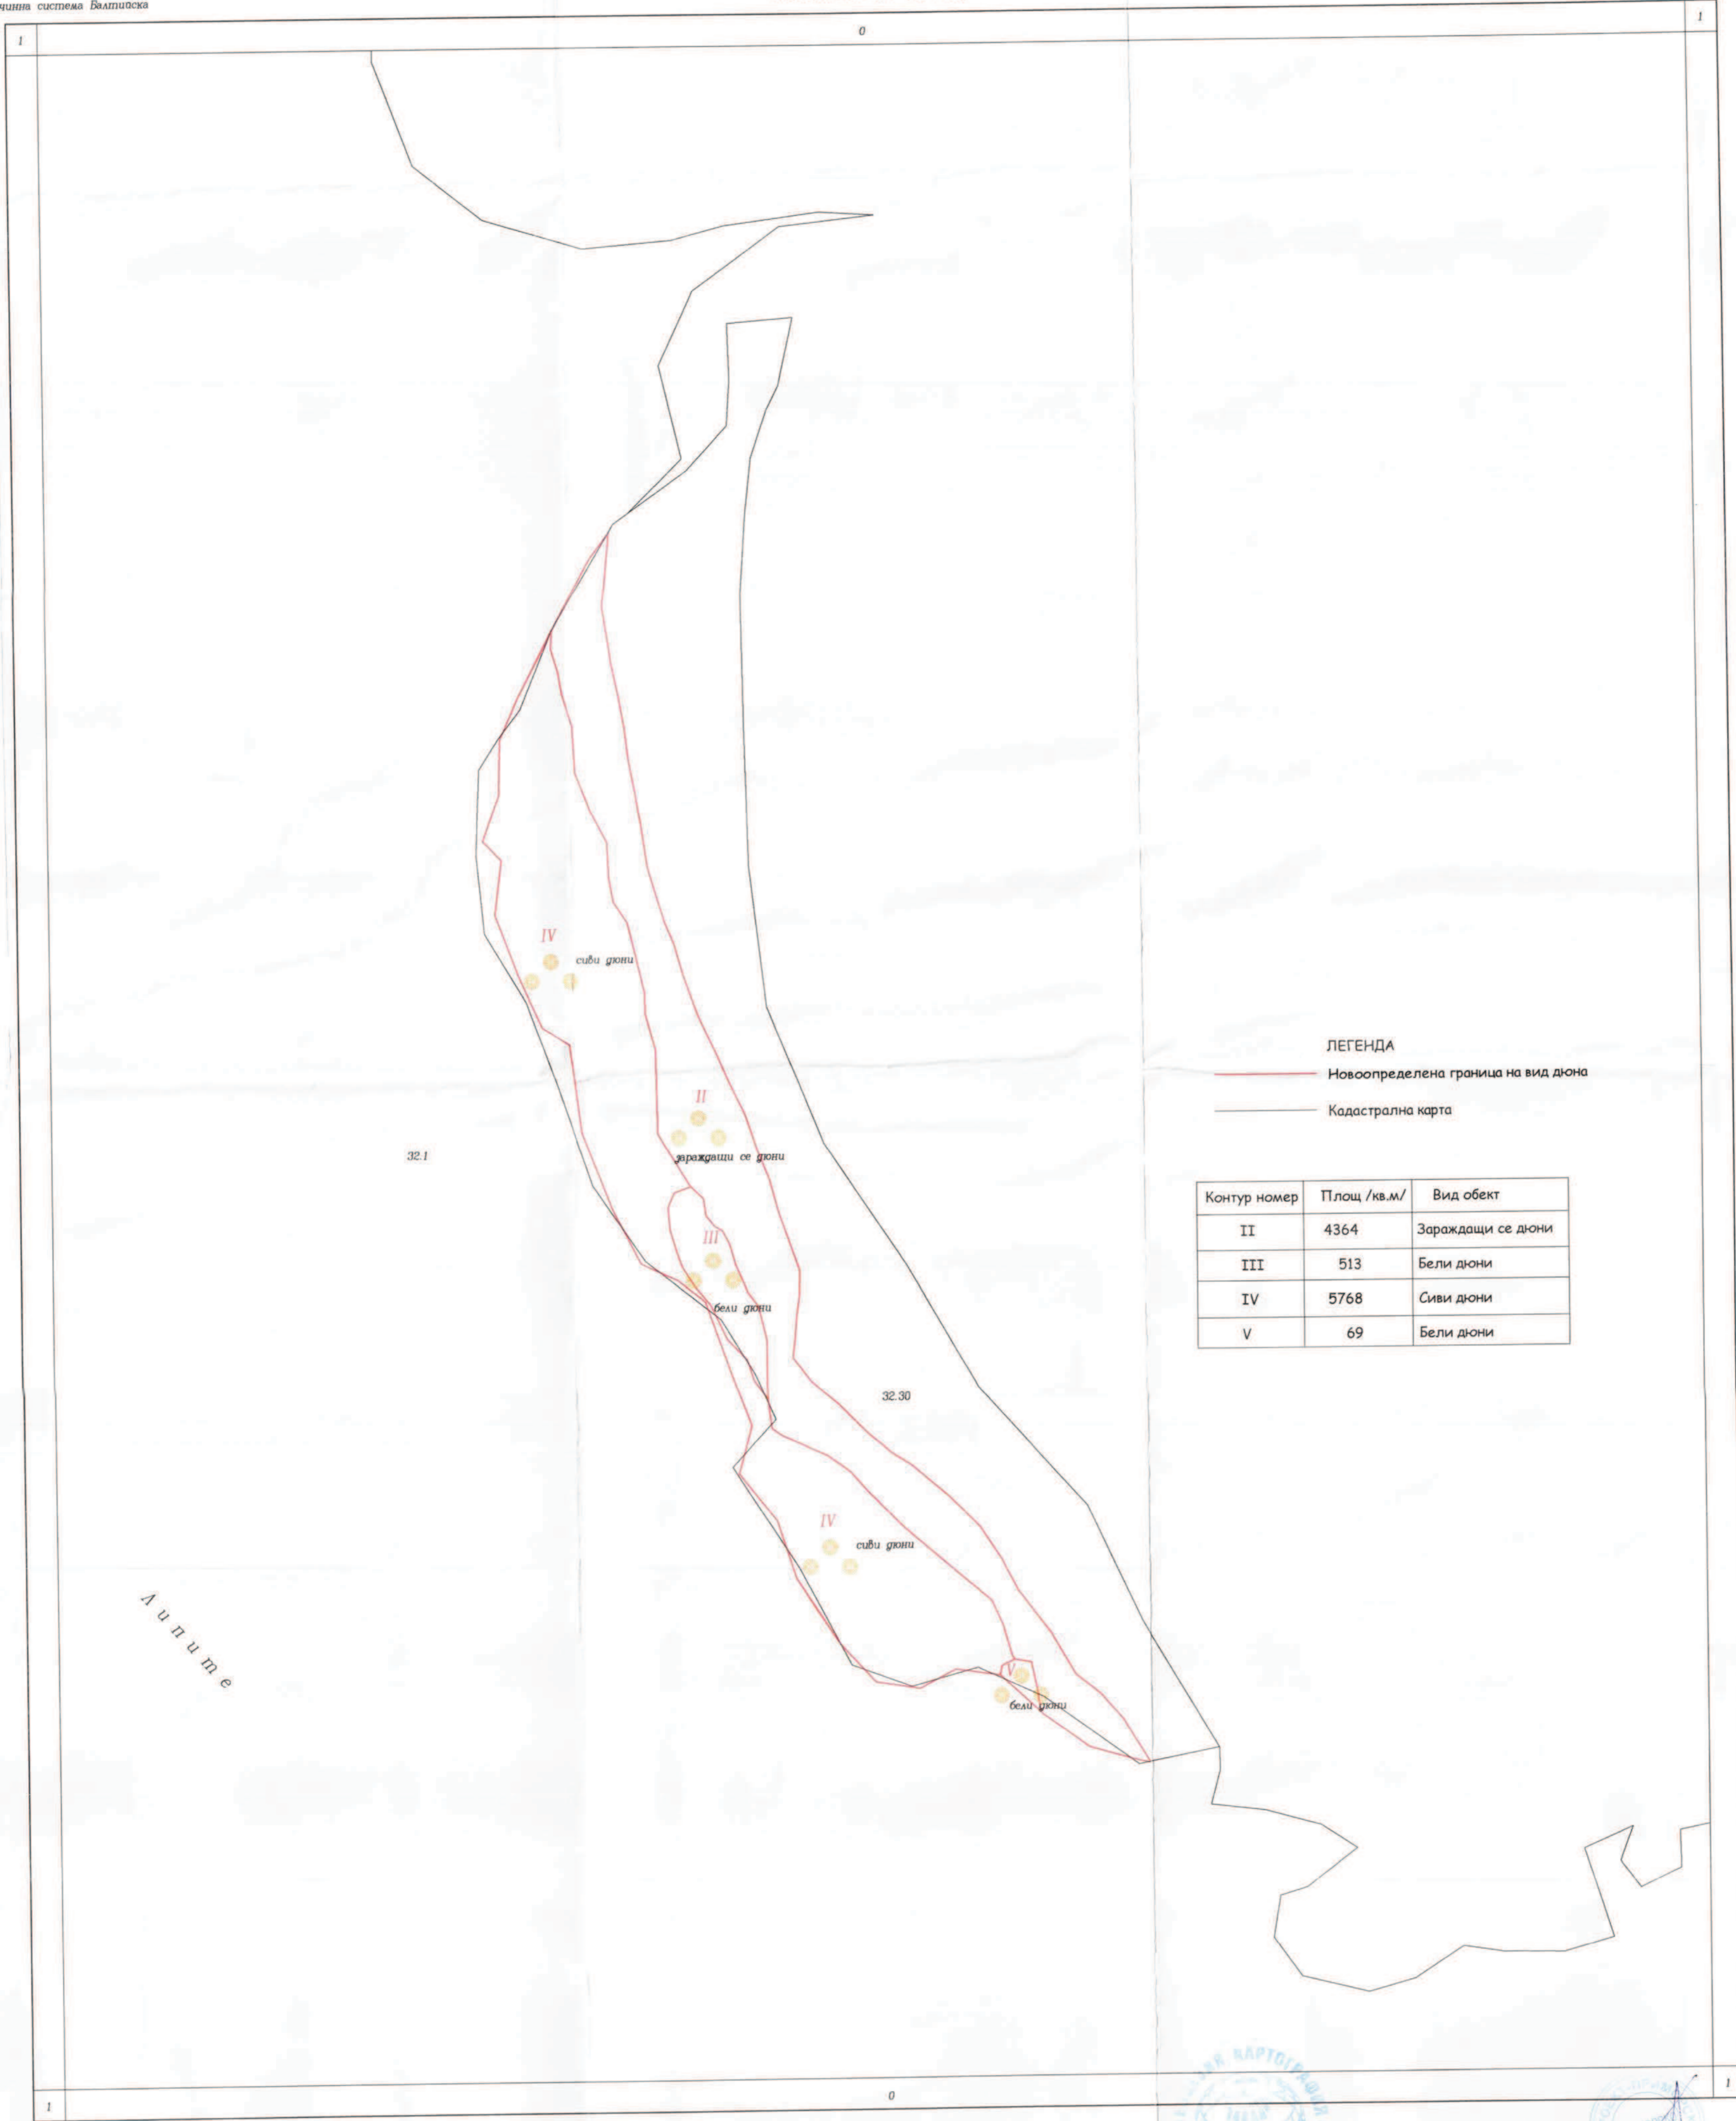

# СПЕЦИАЛИЗИРАНА КАРТА НА ВИДОВЕТЕ ДЮНИ

## МОРСКИ ПЛАЗЖ "ЛИПИТЕ"

ЕКАТТЕ 66528 - с. Синеморет  
Община Царево  
Област Бургас

Координатна система 1970 г.  
Височинна система Балтийска

**ЛЕГЕНДА**

- Новоопределена граница на вид дюна
- Кадастрална карта

Контур номер	Площ /кв.м/	Вид обект
II	4364	Зараждащи се дюни
III	513	Бели дюни
IV	5768	Сиви дюни
V	69	Бели дюни

Липите