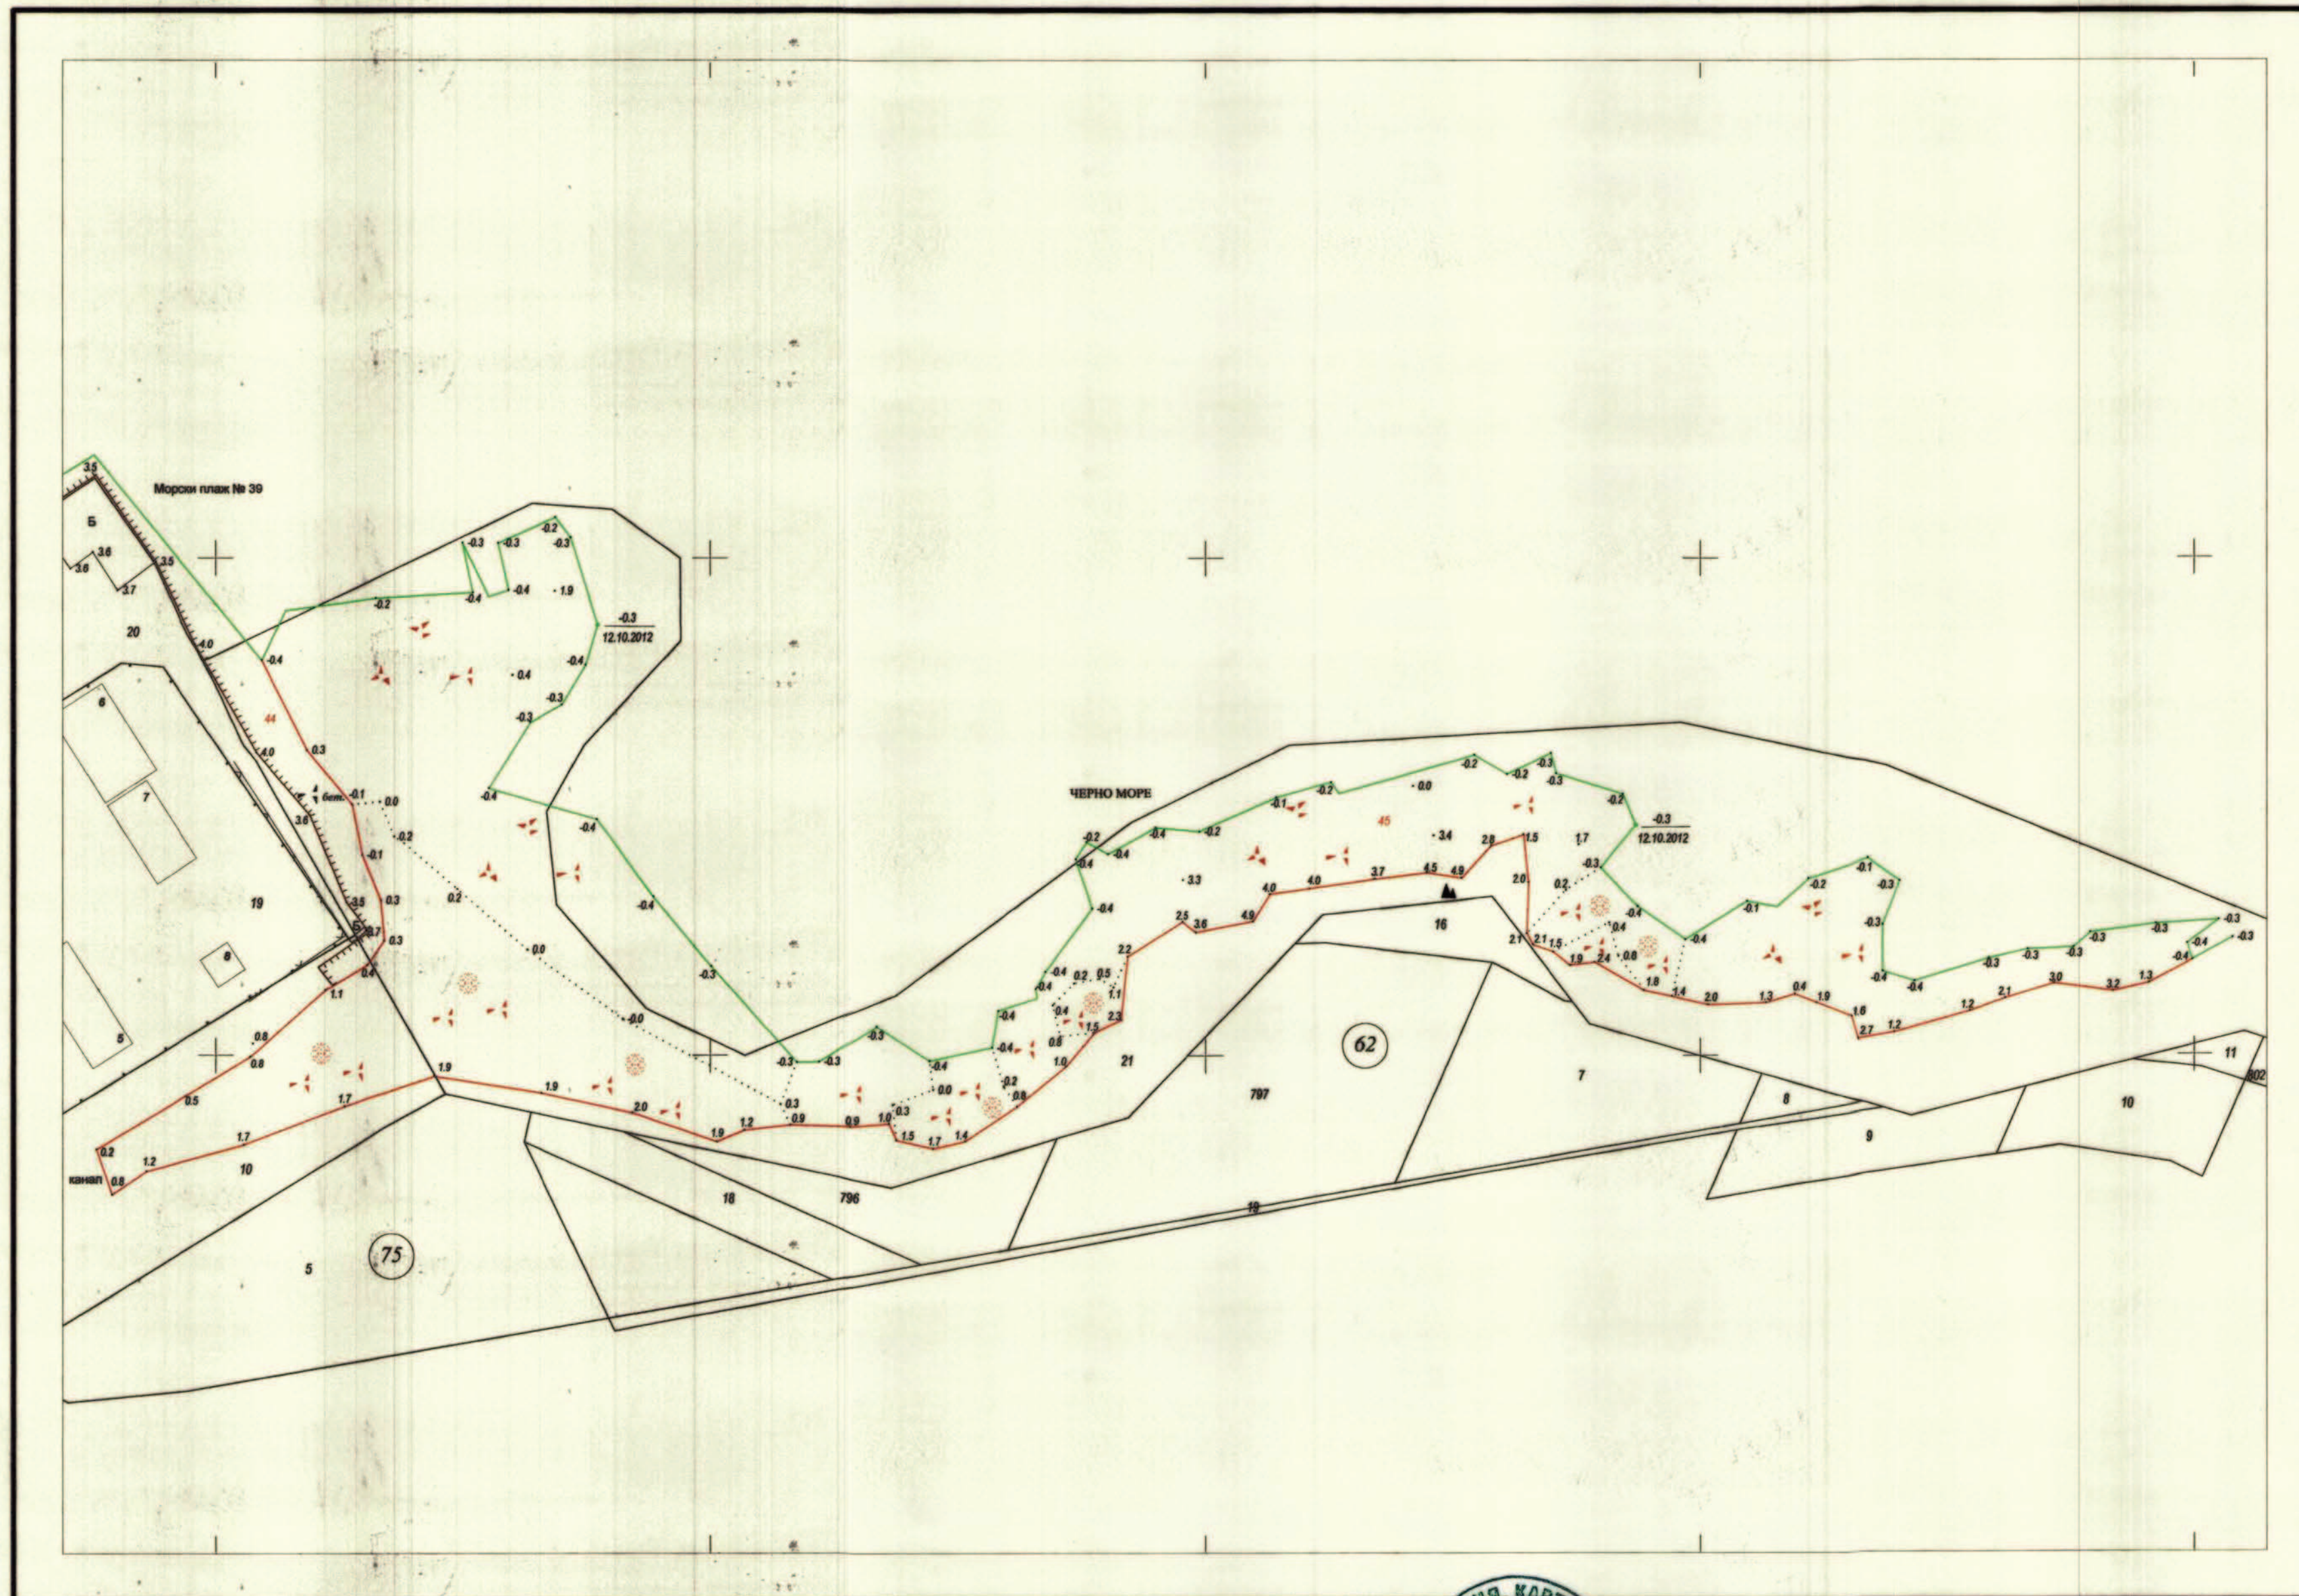

СПЕЦИАЛИЗИРАНА КАРТА

Обект: МОРСКИ ПЛАЗЖ № 40

48619, гр. Царево, общ. Царево, обл. Бургас

МРРБ - Агенция по геодезия, картография и кадастър
Дата: декември, 2012г.

1: 1000
1 см = 10 м

Изпълнител: Дружество по ЗЗД "АРГУС-СЪРВЕЙ", гр.София
Правоспособно лице: инж.М.Димиев, зап.АГКК N 300-2-70/12.02.2002г.

Проект с протокол № 6 от 05.12.2012 г.
ПРЕДСЕДАТЕЛ НА КОМИСИЯТА: /П/ Заличен на основание
чл. 59, ал. 1 от ЗЗЛД