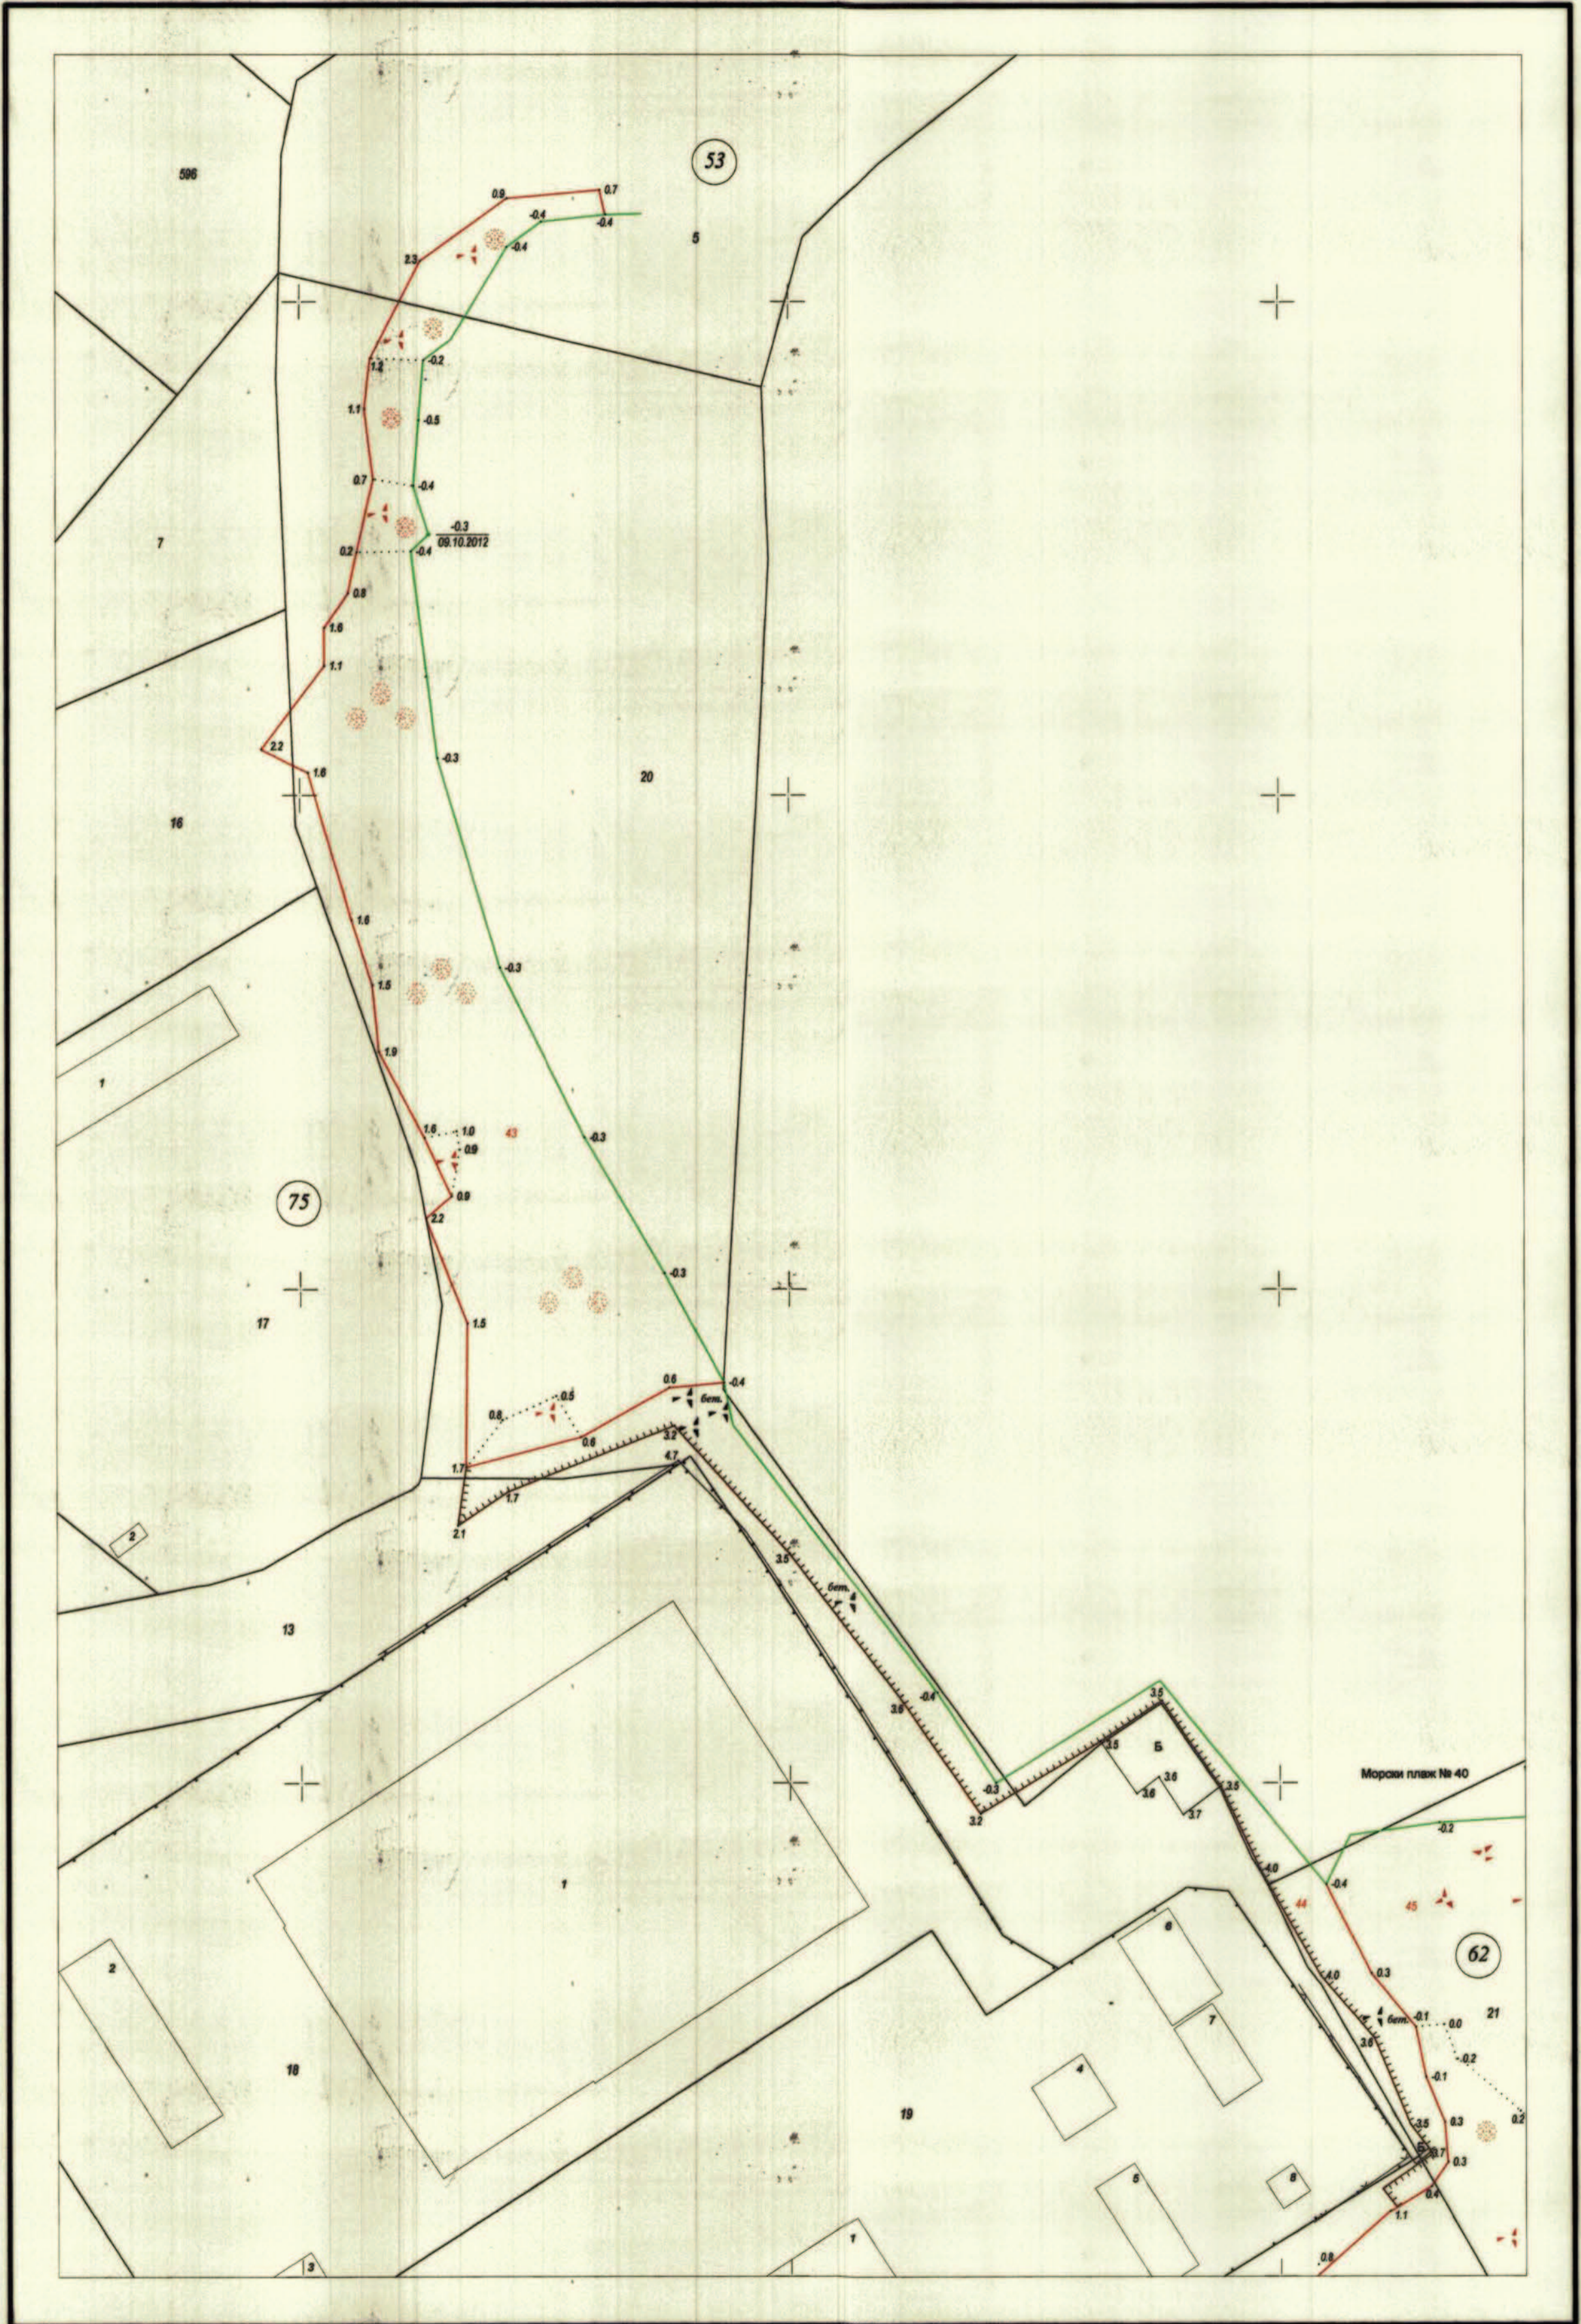

СПЕЦИАЛИЗИРАНА КАРТА

Обект: МОРСКИ ПЛАЖ № 39

48619, гр. Царево, общ. Царево, обл. Бургас

МРРБ - Агенция по геодезия, картография и кадастър
Дата: декември, 2012г.

1: 1000
1 см = 10 м

Изпълнител: Дружество по ЗЗД "АРГУС-СЪРВЕЙ", гр.София
Правоспособен: Д-р Димитър Димитров, зап.АГКК N 300-2-70/12.02.2002г.

Проект с прогонен № 6 от 05.12.2012 г.
ПРЕДСЕДАТЕЛ НА КОМИСИЯТА: ДП/ Заличен на основание
чл. 59, ал. 1 от ЗЗЛД