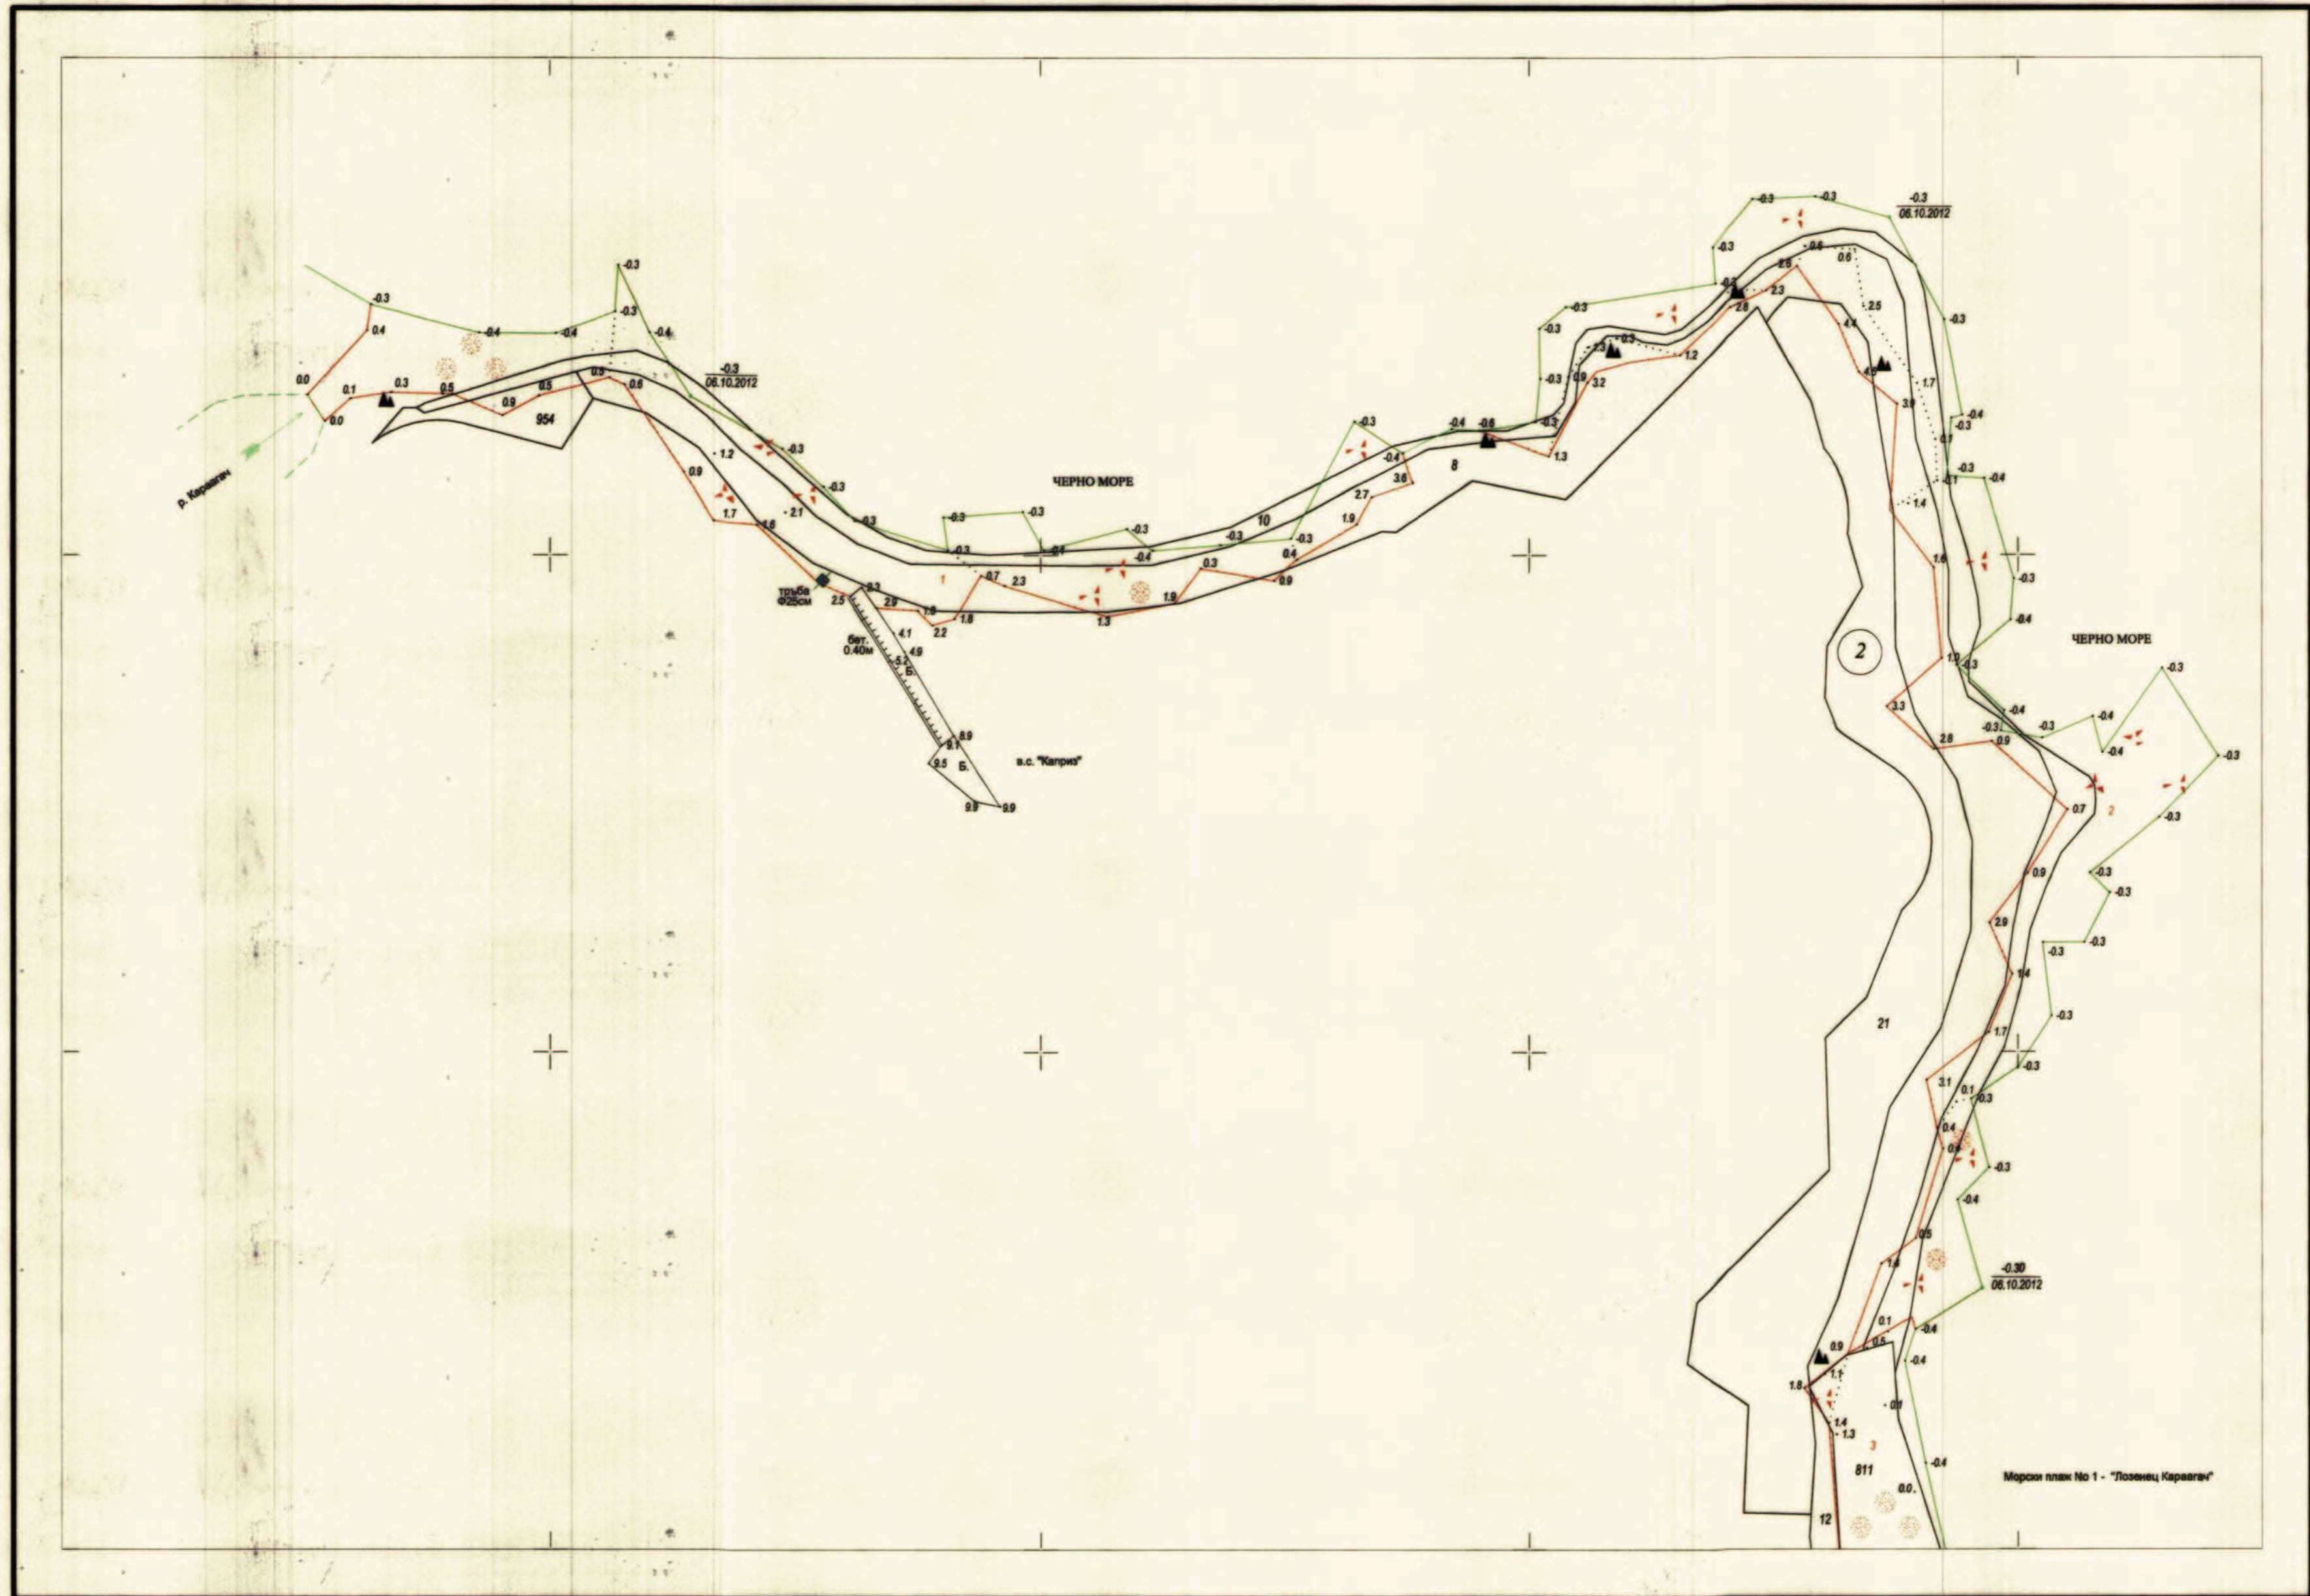

СПЕЦИАЛИЗИРАНА КАРТА

Обект: МОРСКИ ПЛАЗЖ No 30

44094, с. Лозенец, общ.Царево, обл. Бургас

МРРБ - Агенция по геодезия, картография и кадастър
Дата: декември 2012г.

1: 1000
1 см = 10 м

Изпълнител: Дружество по ЗЗД "АРГУС-СЪРВЕЙ", гр.София
Правоспособно лице: инж.М.Димиев, зап.АГКК N 300-2-70/12.02.2002г.

Приет с протокол № 6 от 5/12/2012 г. на заседание на Комисията за приемане на данни за геодезия, картография и кадастър. ЛП/Заличен на основание чл. 59, ал. 1 от ЗЗЛД