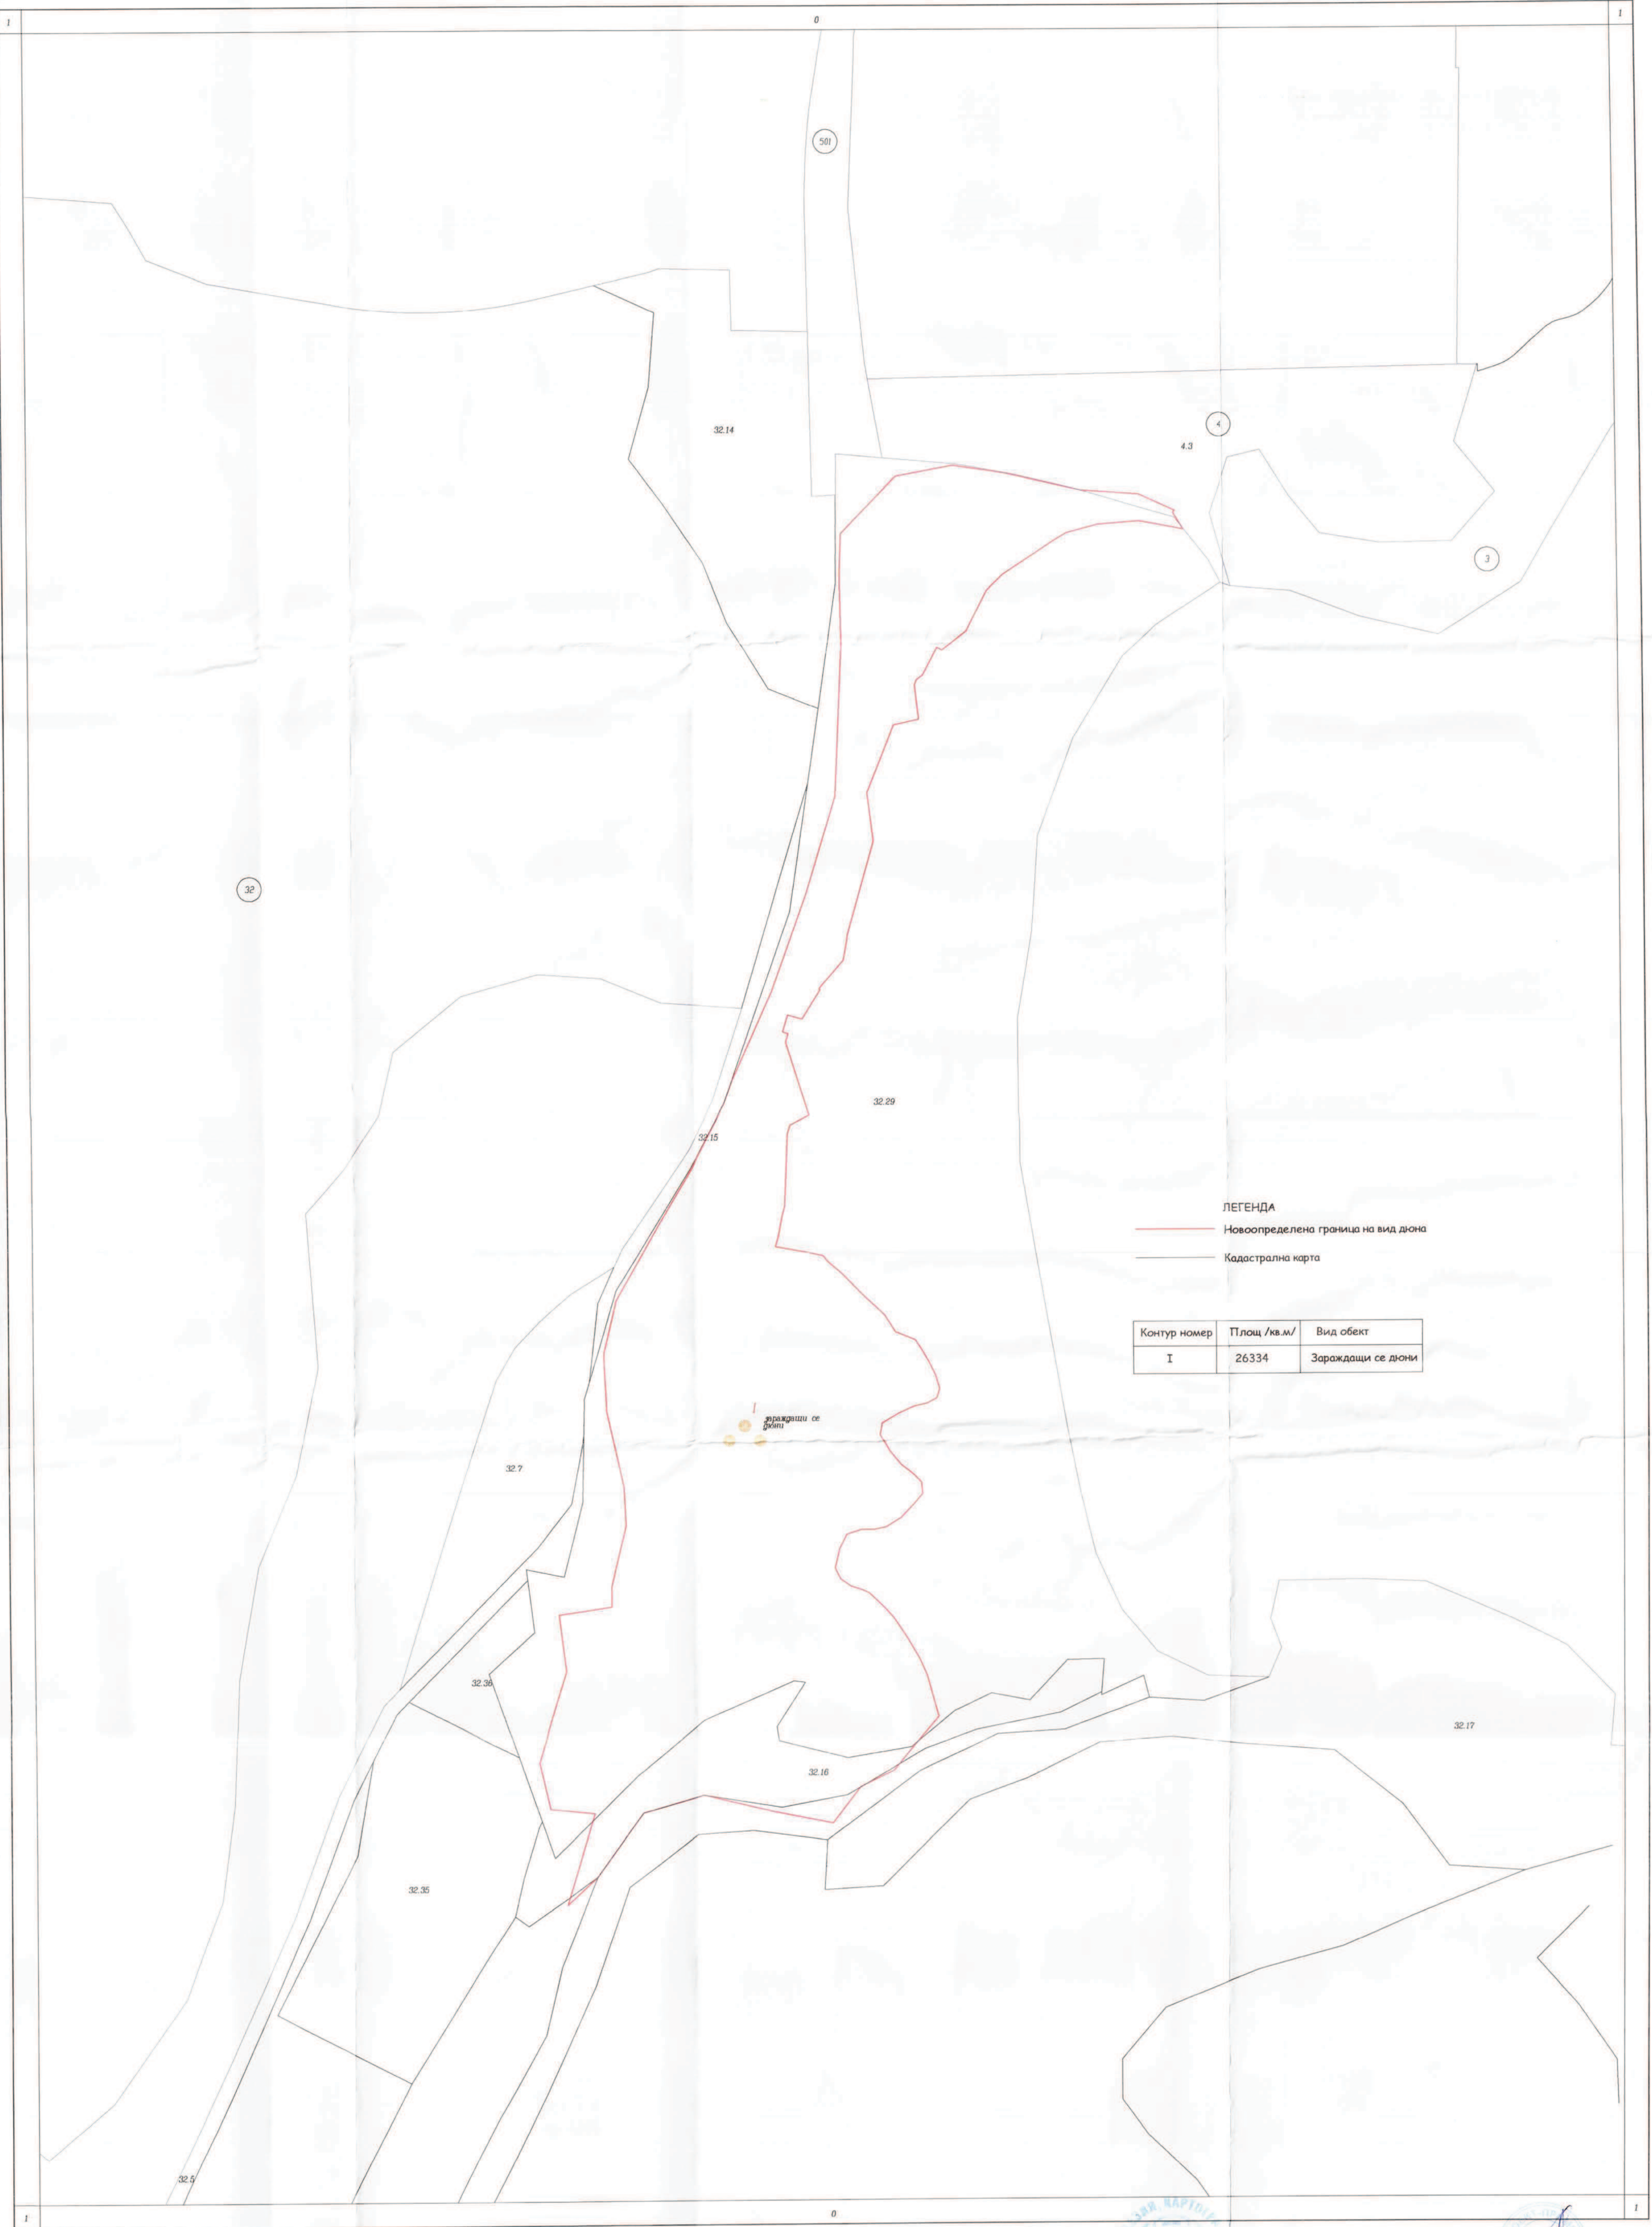

СПЕЦИАЛИЗИРАНА КАРТА НА ВИДОВЕТЕ ДЮНИ
МОРСКИ ПЛАЗЖ " БУТАМЯТА "

ЕКАТТЕ 66528 - с. Стамболи
Община Царево
Област Бургас

ЛЕГЕНДА
— Новоопределена граница на вид дюна
— Кадастрална карта

Контур номер	Площ /кв.м/	Вид обект
I	26334	Зараждащи се дюни

АНХ

1:1000
1см=10м

Проект с протокол № 21-23 от 27.09.2009 г.
ПРЕДСЕДАТЕЛ НА КОМУСИТЕА... ЛП/ Заличен на основание
чл. 59, ал. 1 от ЗЗЛД