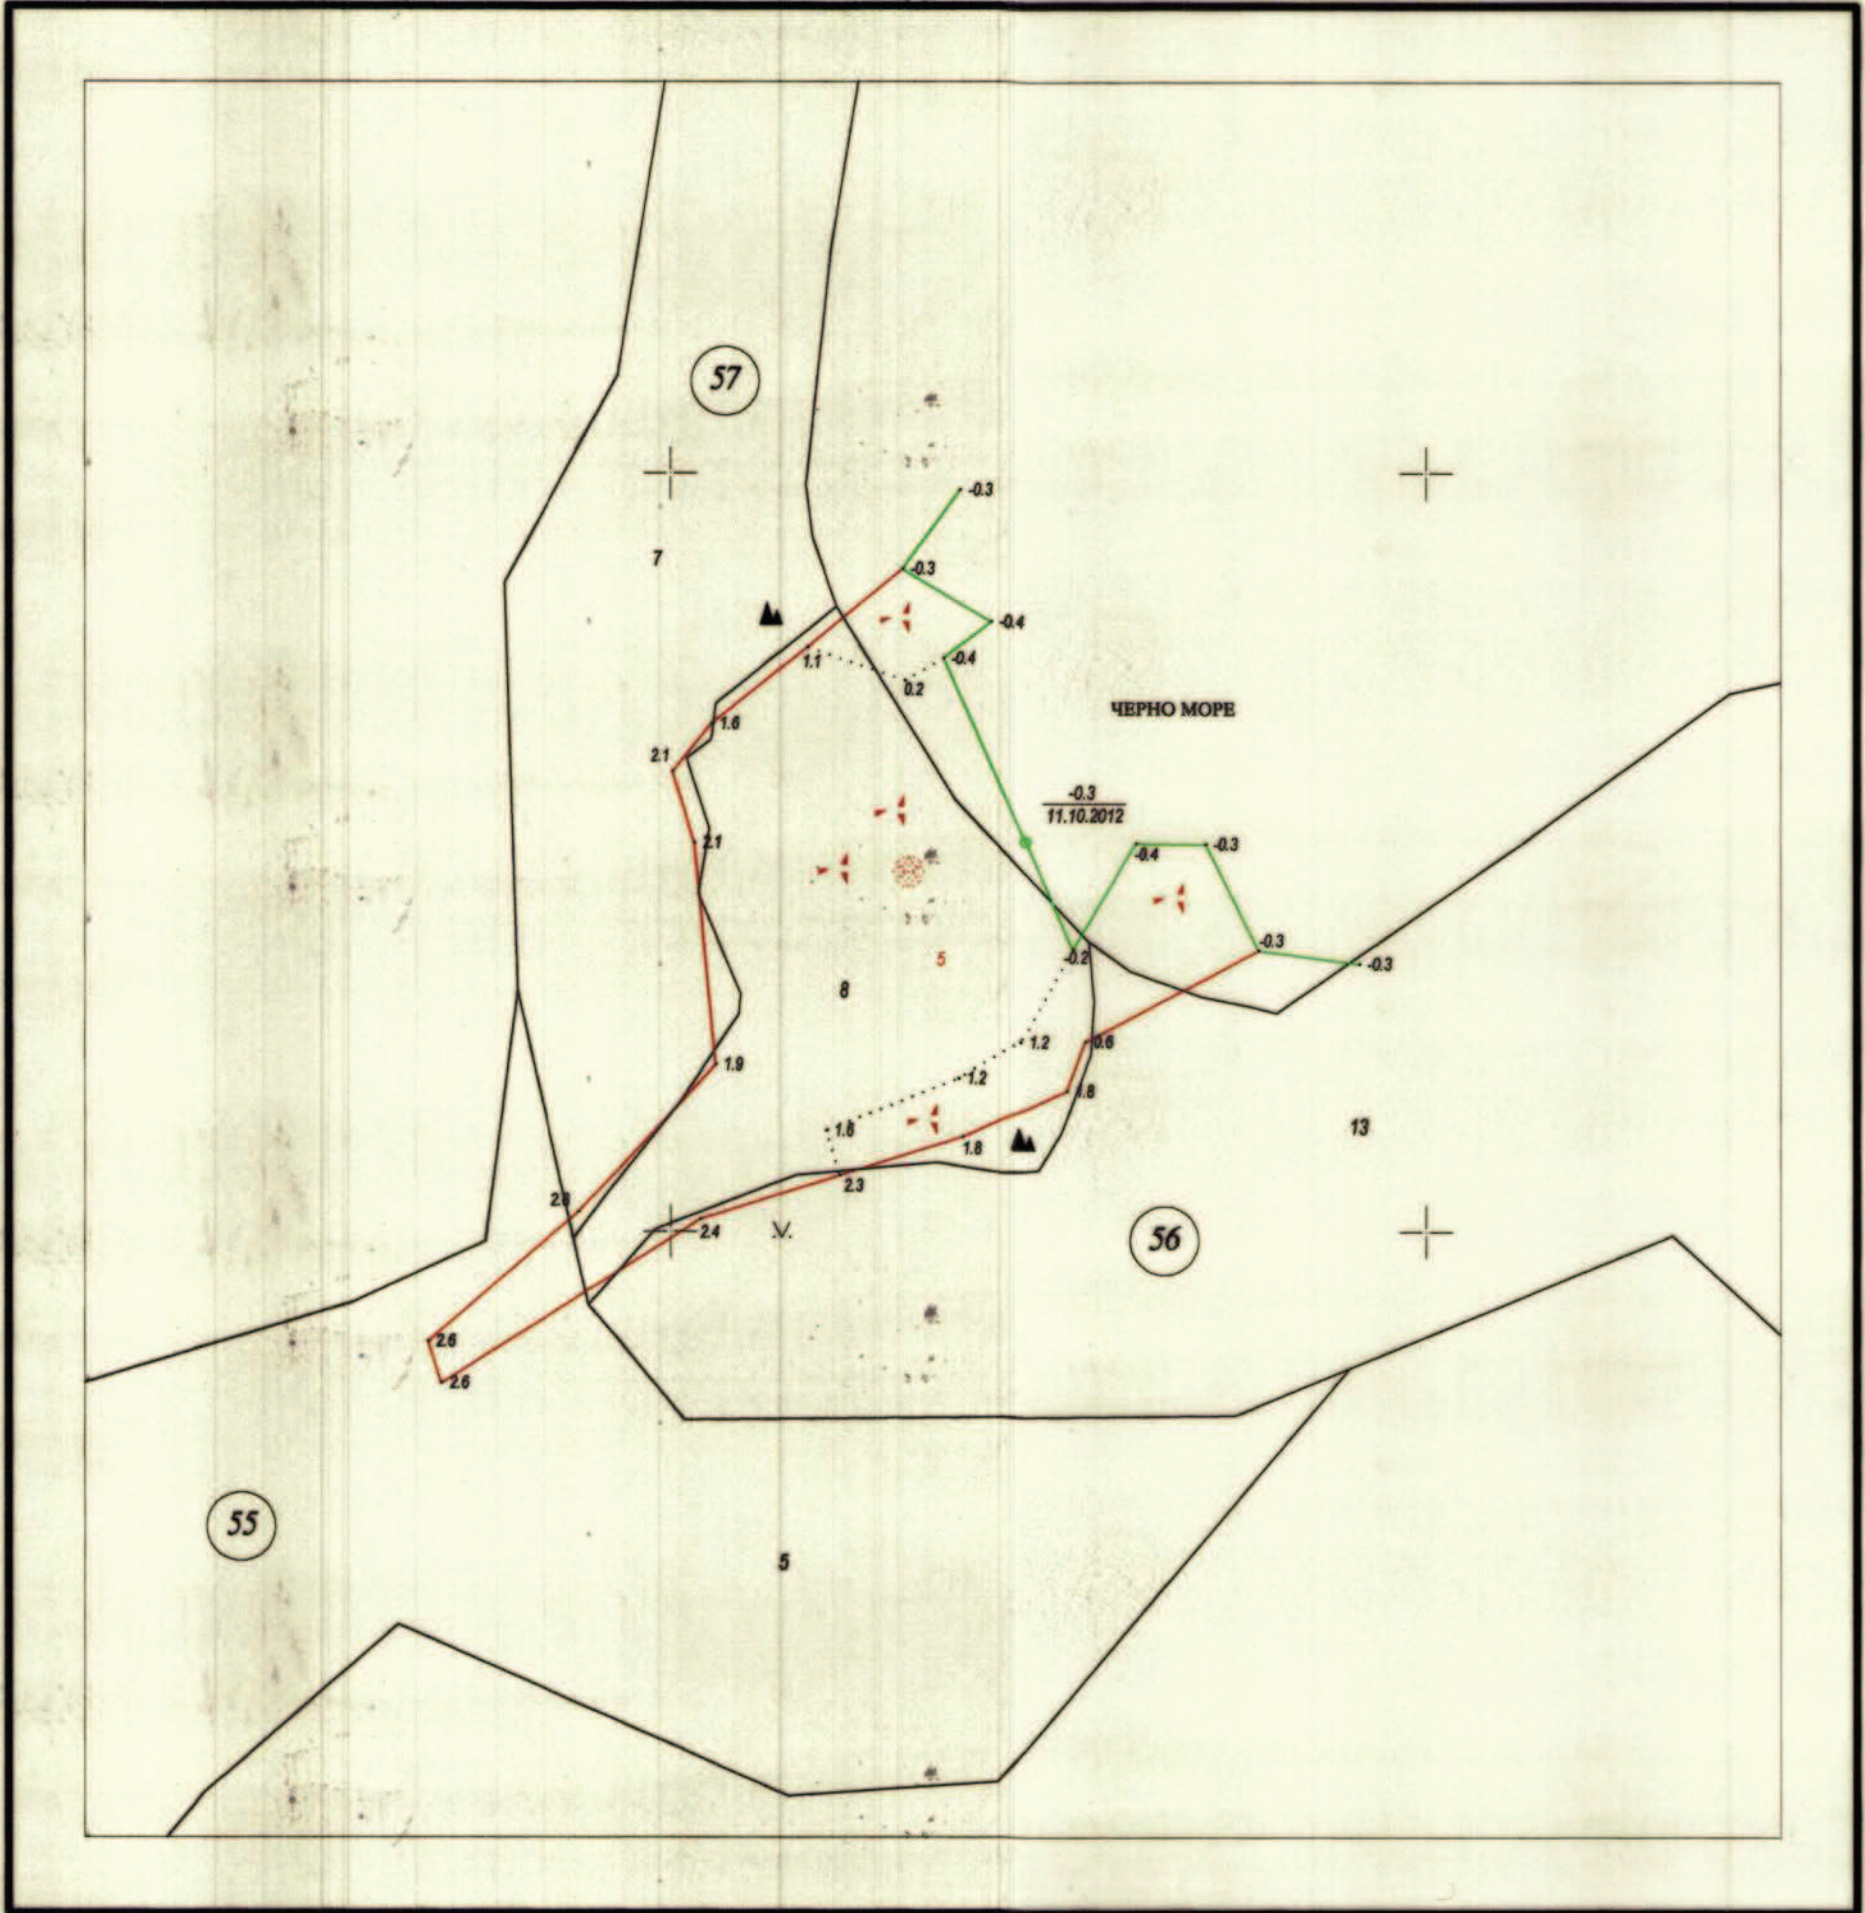

Координатна система 1970г.  
Височинна система Балтийска

# СПЕЦИАЛИЗИРАНА КАРТА

Обект: МОРСКИ ПЛАЖ № 22 - "АЙРОДИ-СЕВЕР" 00878, гр. Ахтопол, общ. Царево, обл. Бургас

МРРБ - Агенция по геодезия, картография и кадастър  
Дата: декември, 2012г.

1: 500  
1 см = 5 м