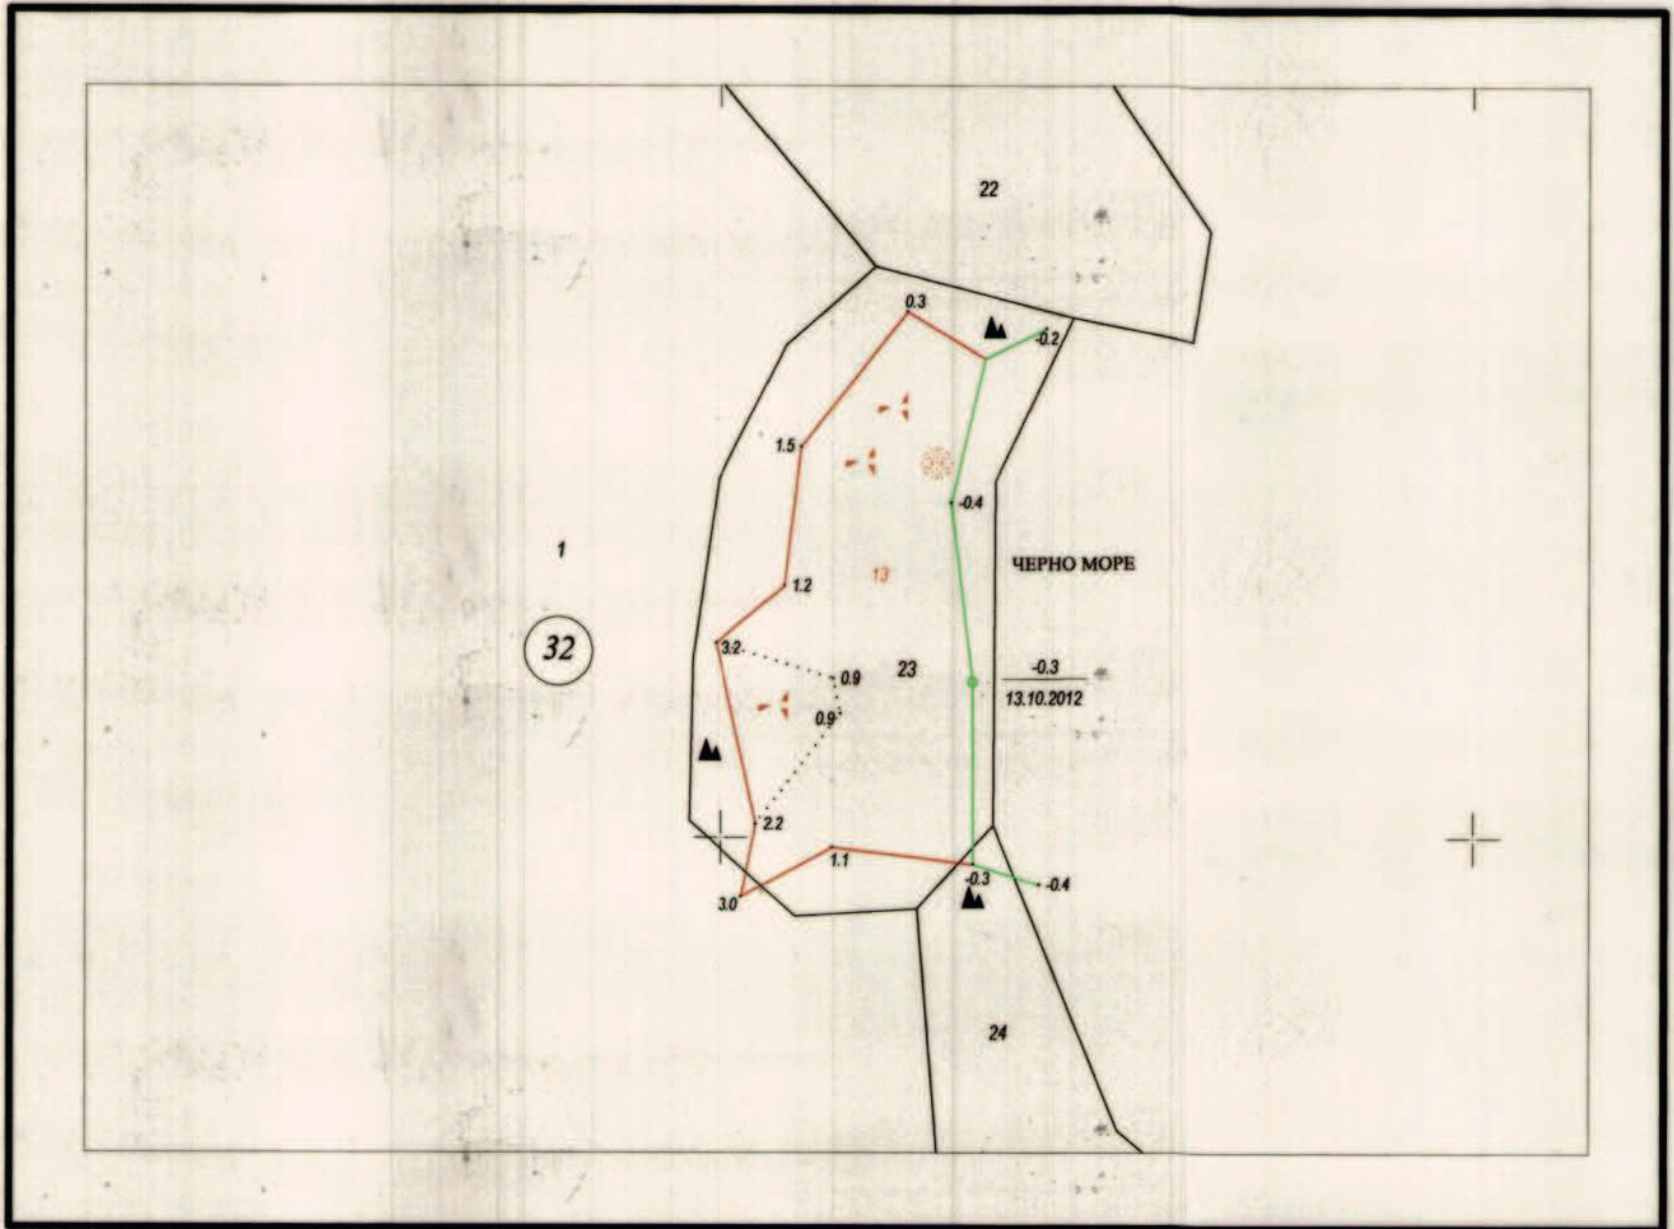

СПЕЦИАЛИЗИРАНА КАРТА

Координатна система 1970г.
Височинна система Балтийска

Обект: МОРСКИ ПЛАЖ № 55 - "ПЛАЖ ЛИСТИ"

66528, с. Синеморец, общ.Царево, обл. Бургас

МРРБ - Агенция по геодезия, картография и кадастър
Дата: декември, 2012г.

1: 500
1 см = 5 м

Изпълнител: Дружество по ЗЗД "АРГУС-СЪРВЕЙ", гр.София

Правоспособно лице: инж.М.Димиев, зап.АГКК N 300-2-70/12.02.2002г.