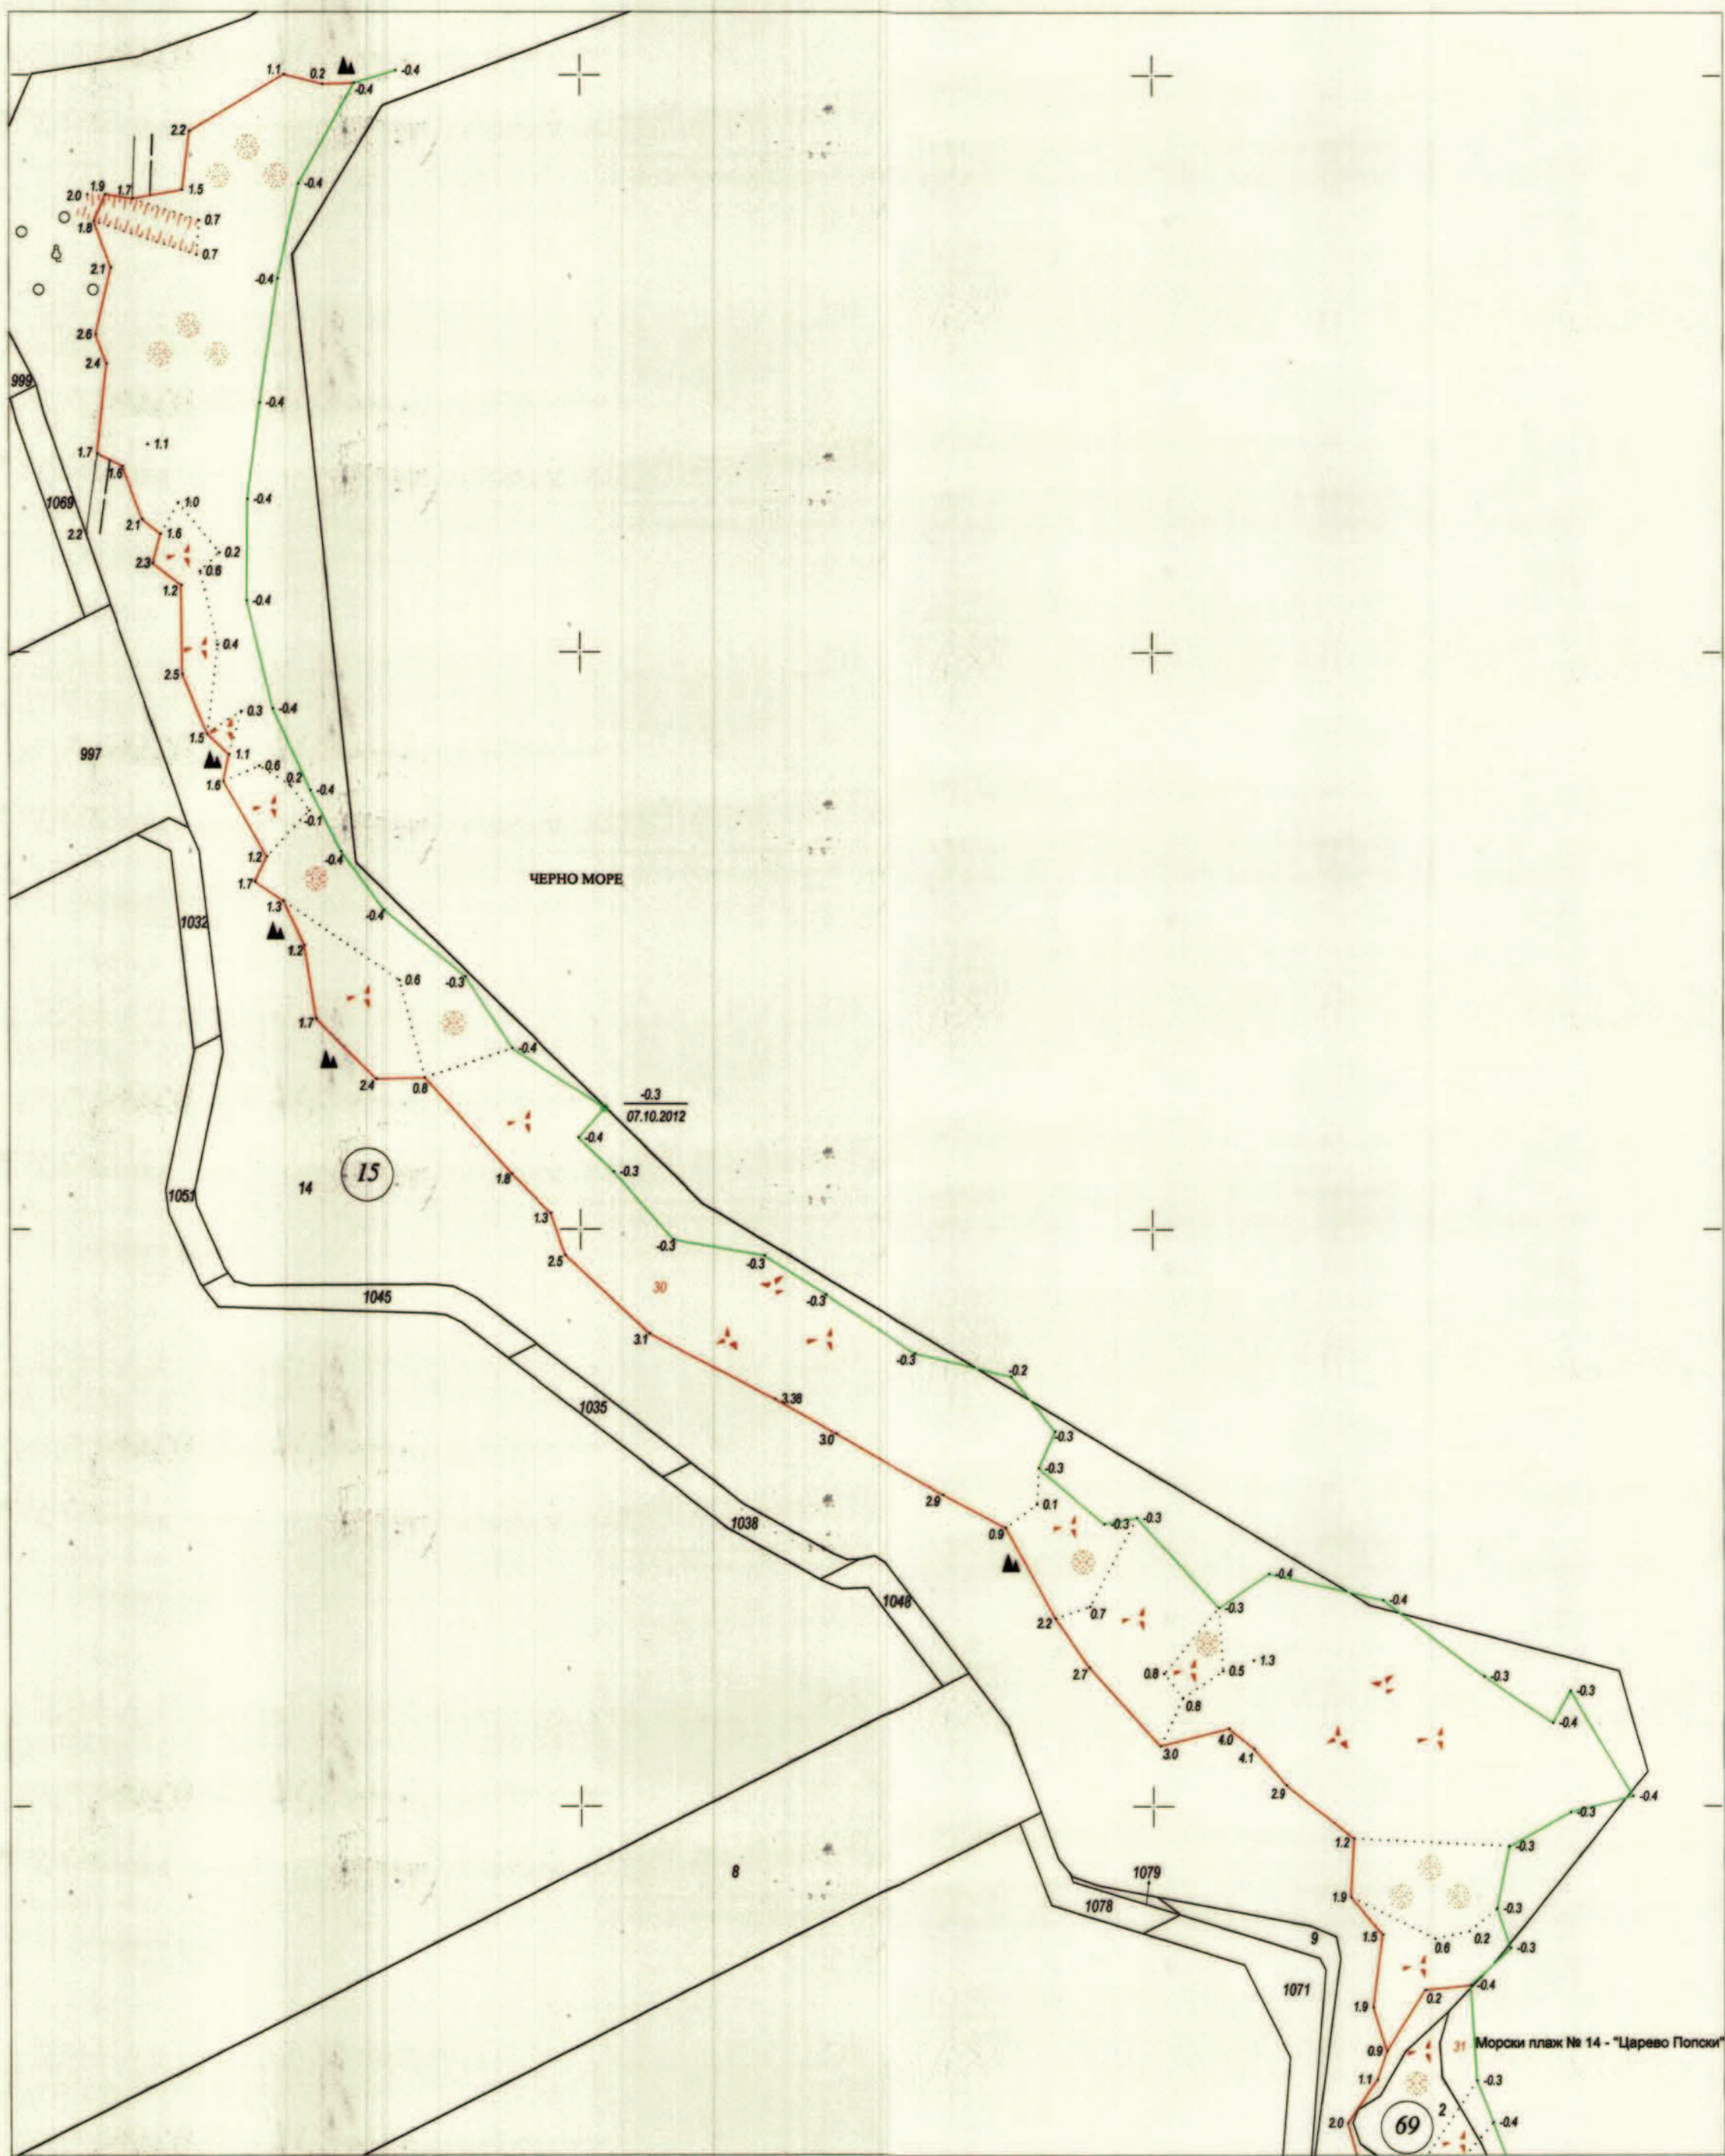

СПЕЦИАЛИЗИРАНА КАРТА

Обект: МОРСКИ ПЛАЖ № 38

48619, гр. Царево, общ. Царево, обл. Бургас

МРРБ - Агенция по геодезия, картография и кадастър
Дата: декември, 2012г.

1: 1000
1 см = 10 м

Изпълнено Дружество за ЗД "АРГУС-СЪРВЕЙ", гр.София
Правоспособно лице: инж.М.Димитров, з.п. АГКК N 300-2-70/12.02.2002г.

Приет с протокол № 6 от 05.12.2012 г.
ПРЕДСЕДАТЕЛ НА КОМИСИЯТА

/П/ Заличен на основание
чл. 59, ал. 1 от ЗЗЛД