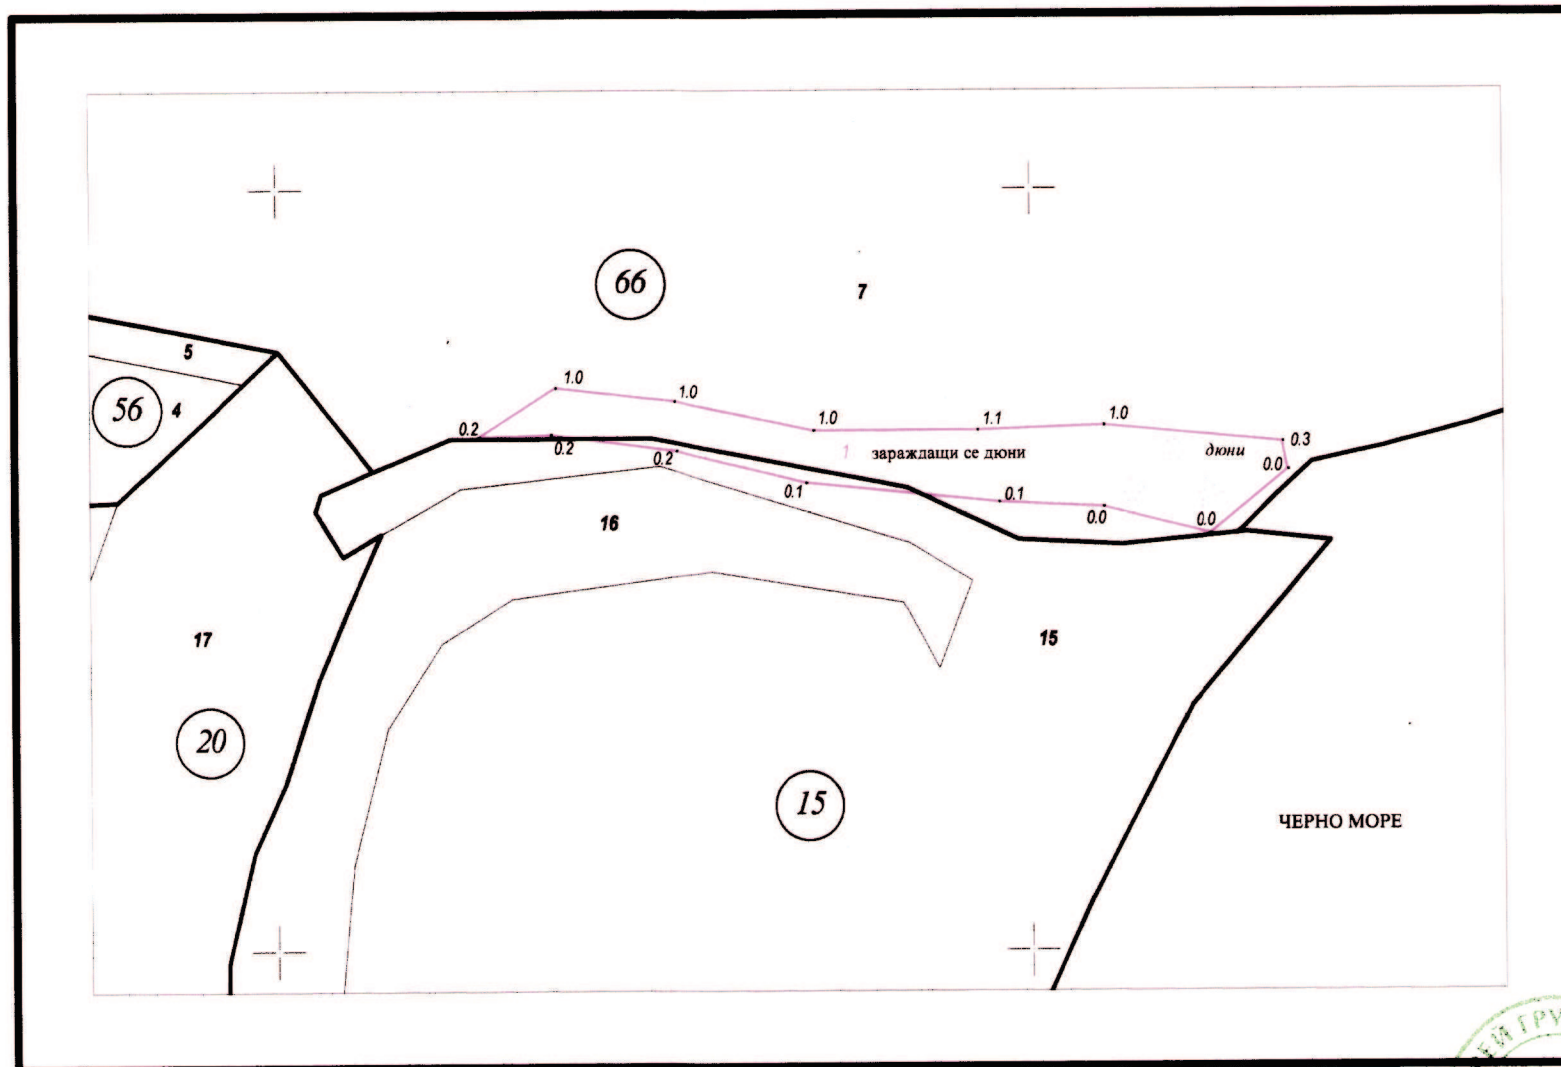

# СПЕЦИАЛИЗИРАНА КАРТА

на дюните, разположени на територията на з-ще с. Резово

Координатна система 1970г.

Височинна система Балтийска

62459, с. Резово, общ. Царево, обл. Бургас

Агенция по геодезия, картография и кадастър