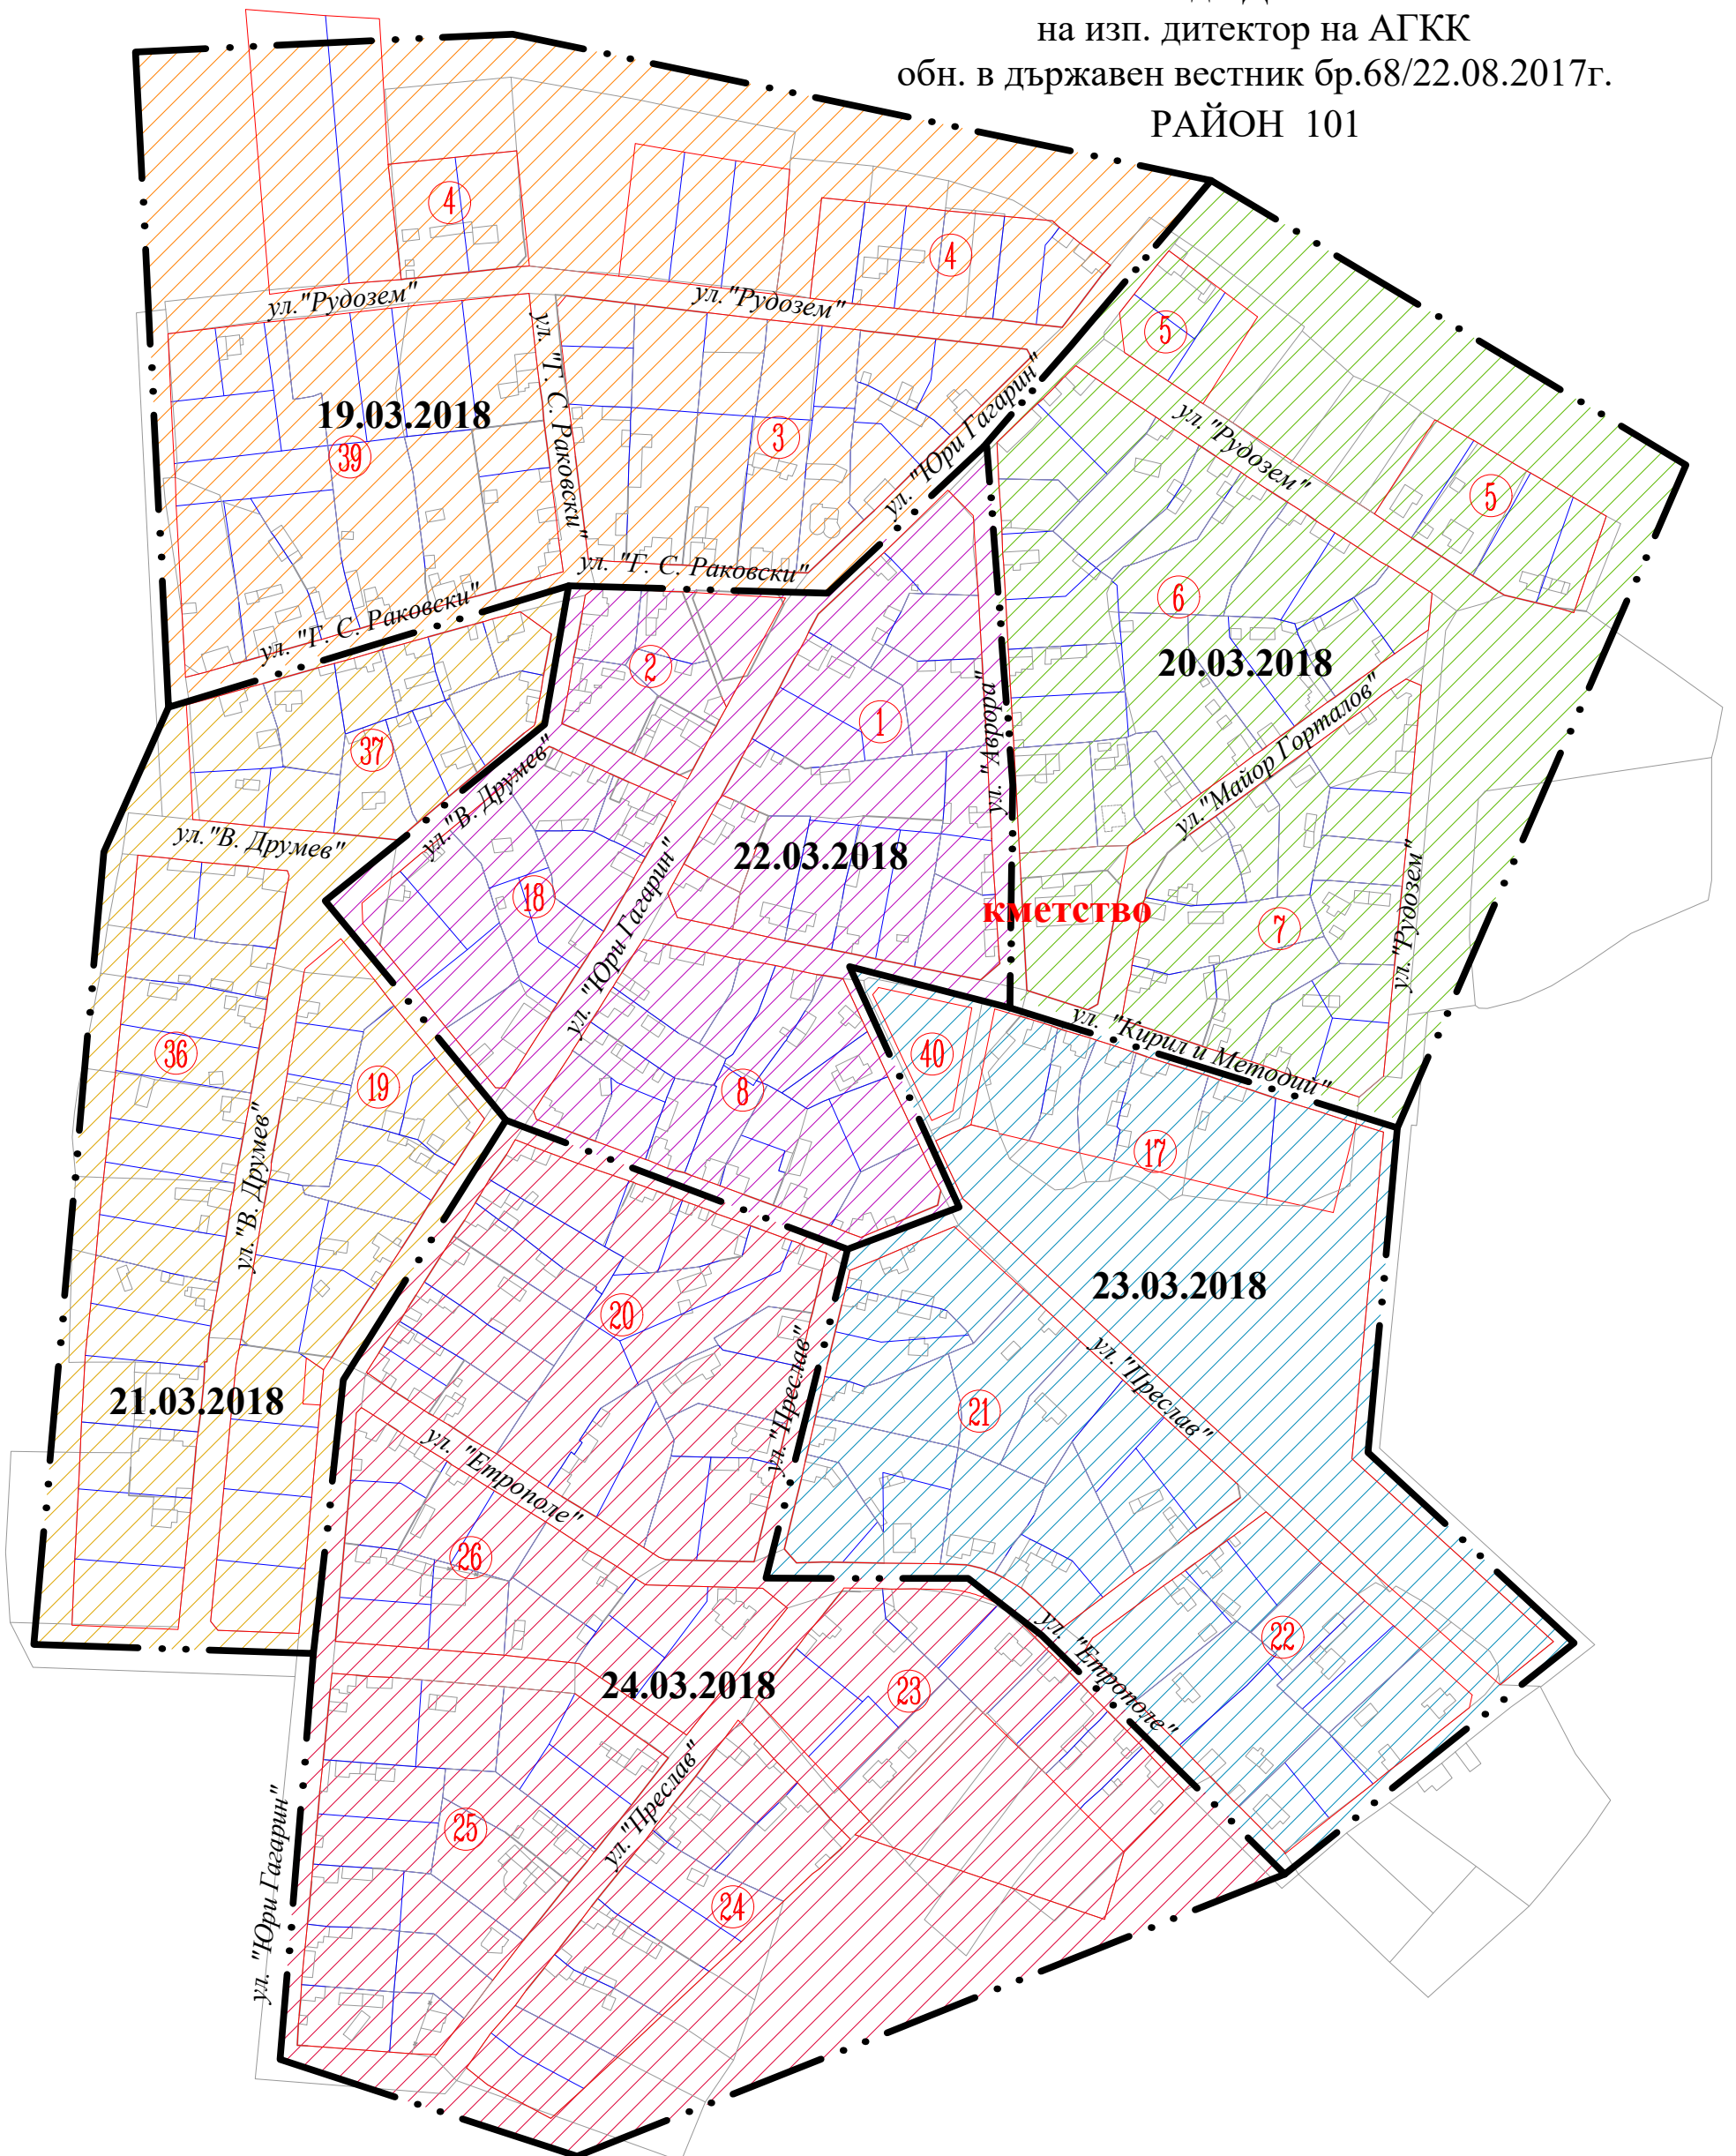

ГРАФИК и СХЕМА

за извършване на геодезически измервания за изработване на кадастрална карта и кадастрални регистри на с.КЪШИН

Съгласно заповед РД -16-6 / 20.07.2017г.

на изп. дитектор на АГКК

обн. в държавен вестник бр.68/22.08.2017г.

РАЙОН 101

Изпълнител "КАРУЕЛ" ООД