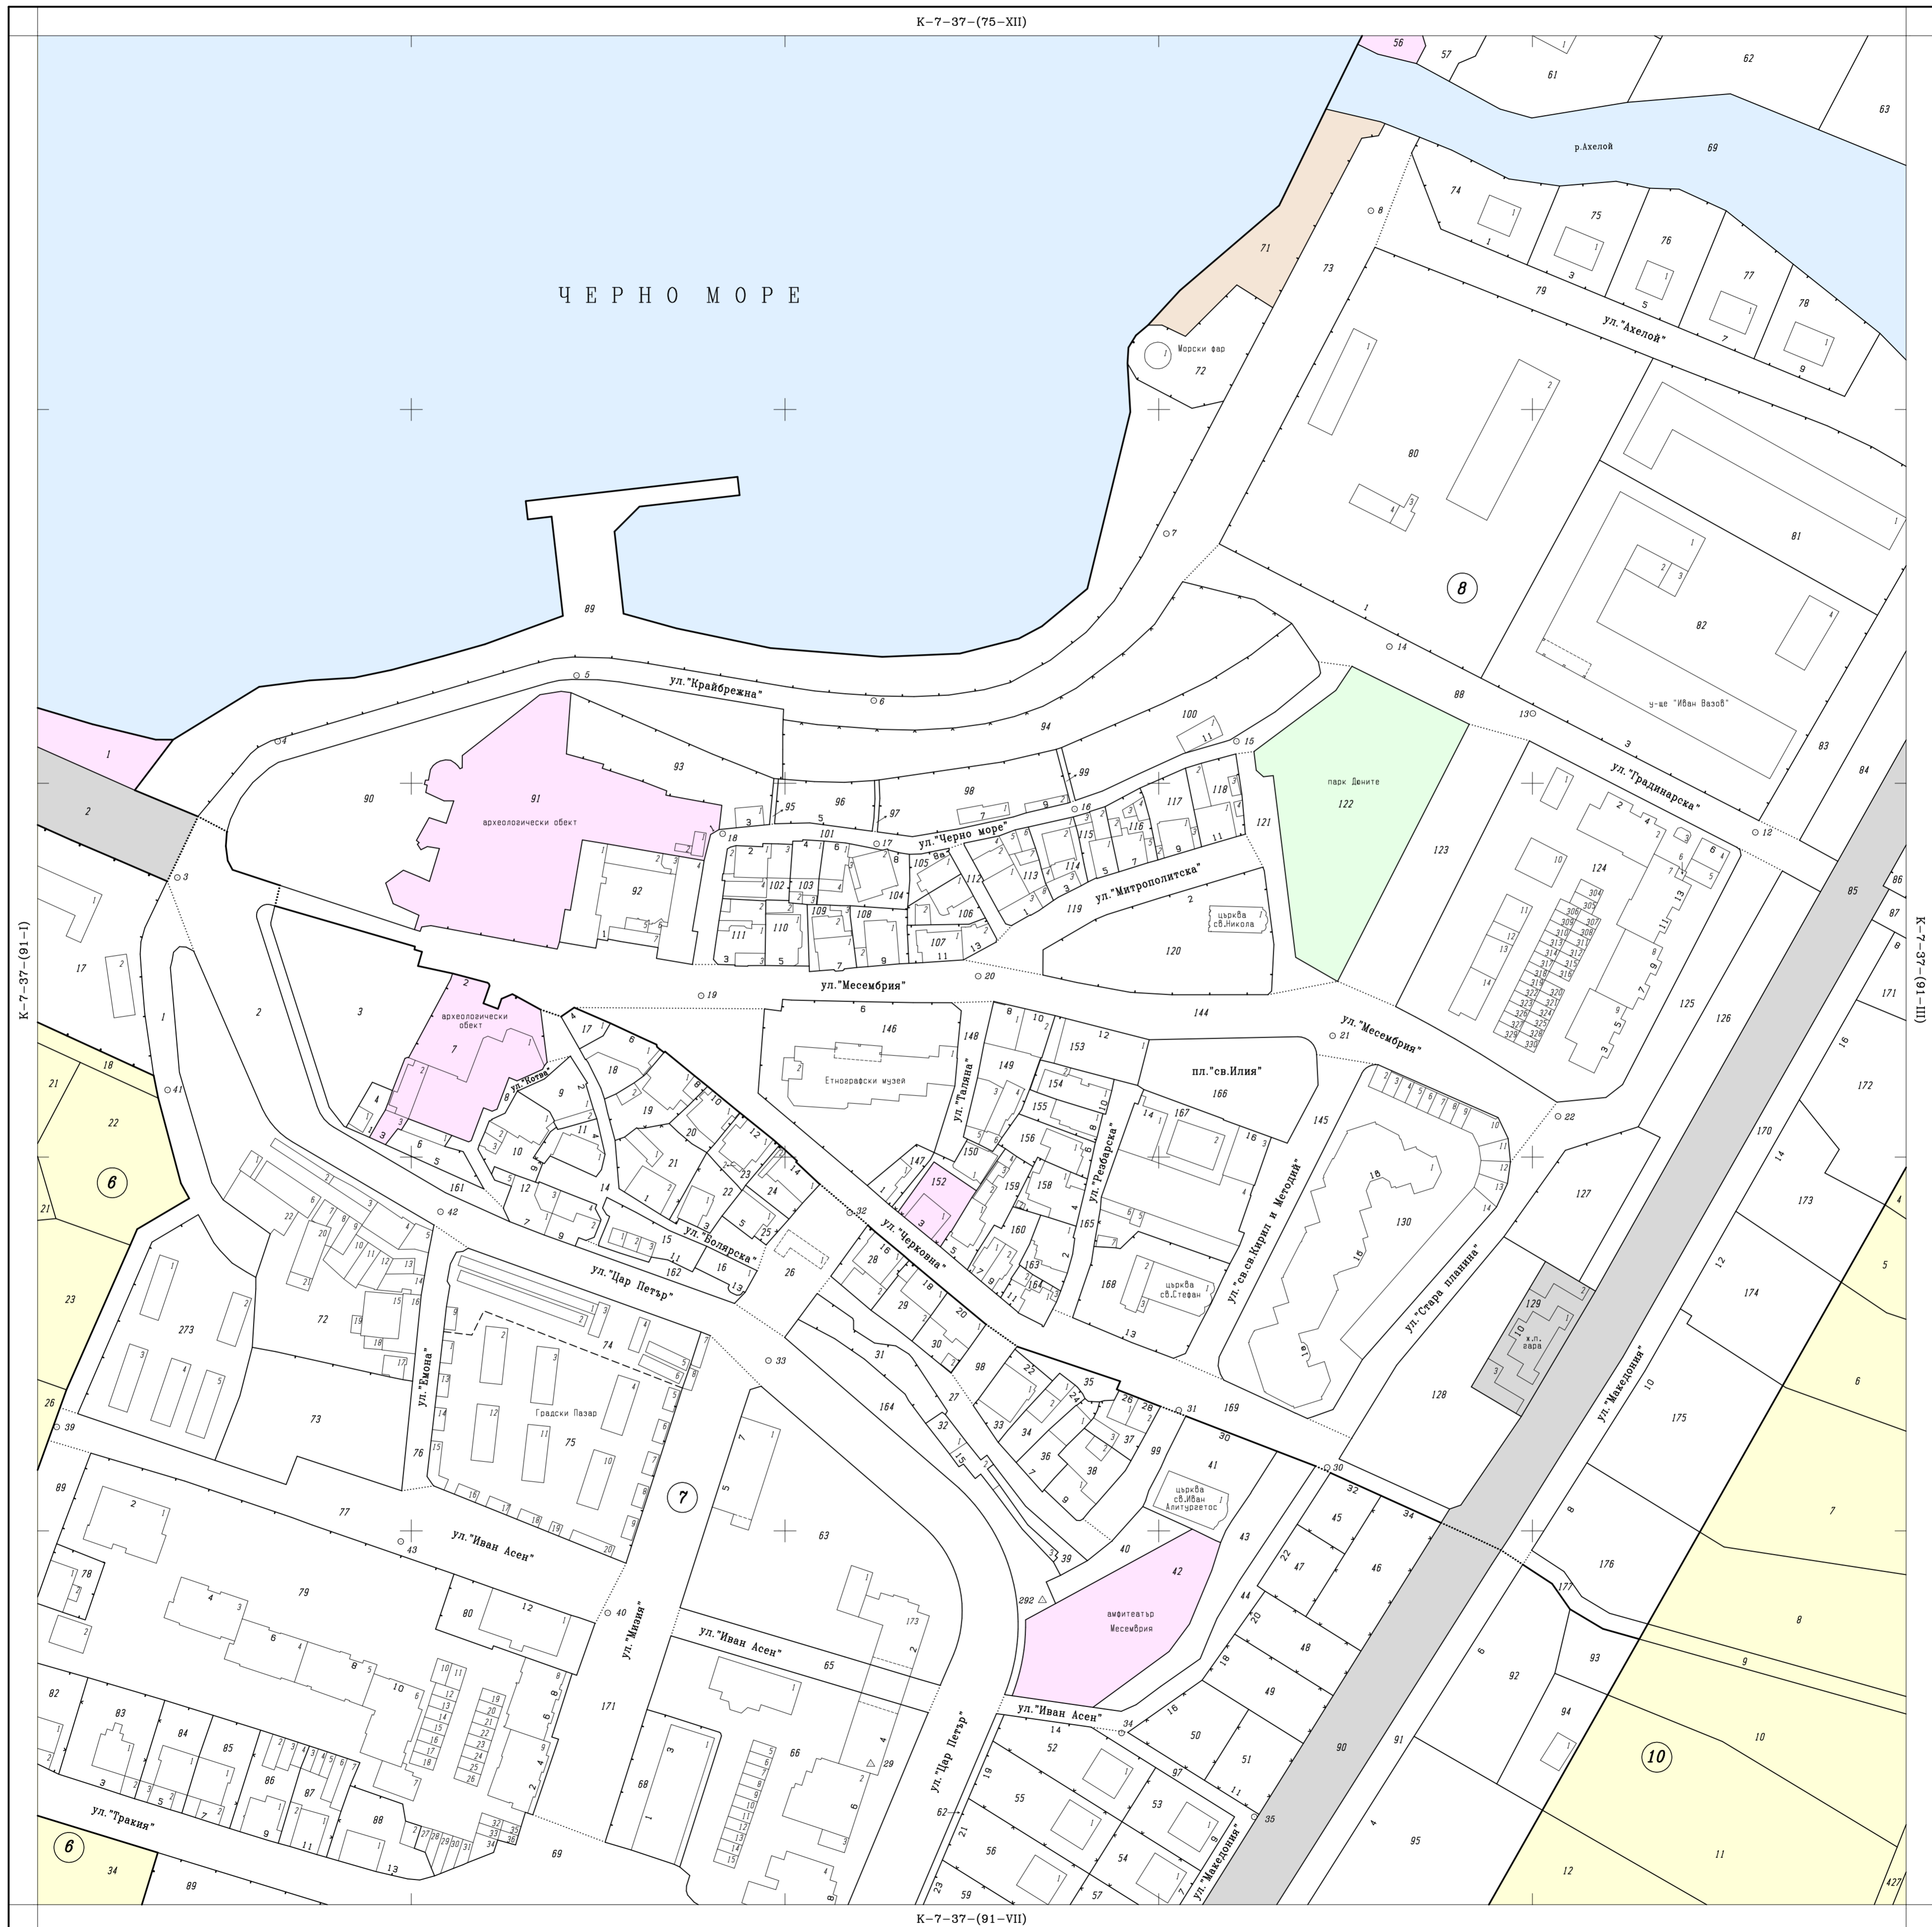

# КАДАСТРАЛНА КАРТА

К-7-37-(91-II)

Координатна система 1970 г.

78104 - с.Златен Бряг, общ.Крайморие, обл.Бургаска

К-7-37-(75-XII)

К-7-37-(91-VII)